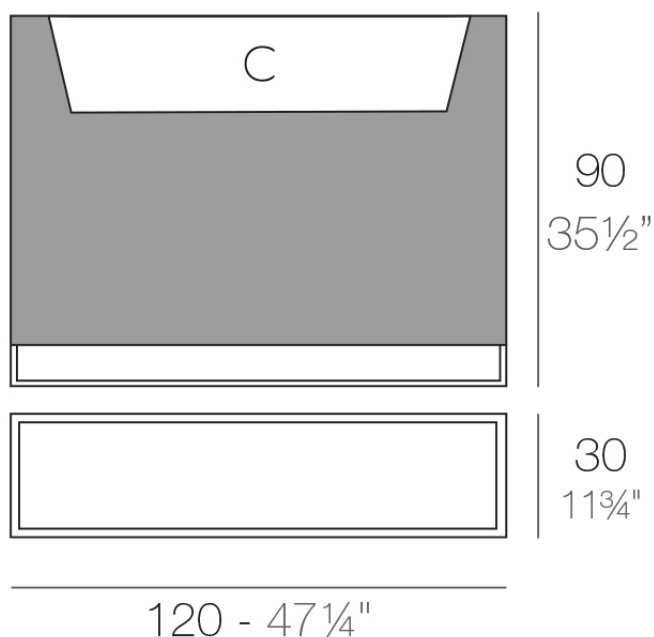

Info

Description

Macetero fabricado con resina de polietileno mediante moldeo rotacional con doble pared. 100% Reciclable. Apto para exterior e interior. Disponible en varios acabados.

Weight: 22.1 Kg

VELA Muro C = 60 L 14 x 24 cm
VELA Wall C = 16 gal 14 x 24 cm