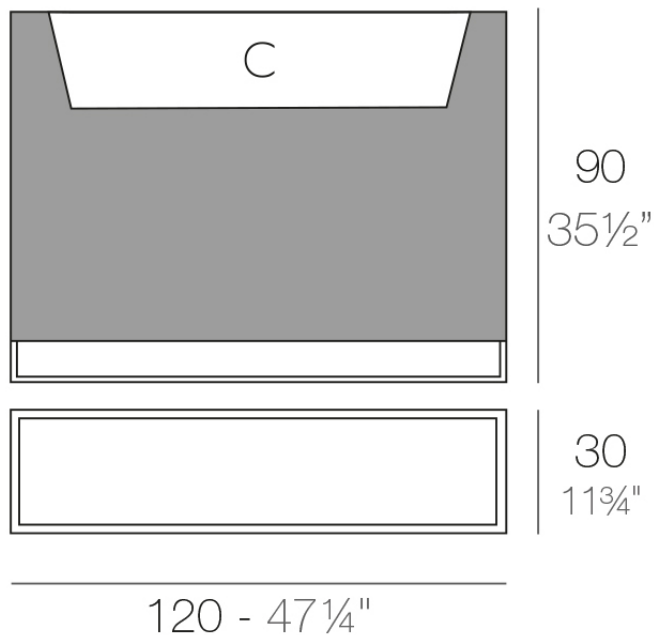

Info

Descripción

Macetero fabricado con resina de polietileno mediante moldeo rotacional con doble pared. 100% Reciclable. Apto para exterior e interior. Disponible en varios acabados.

Peso: 22.1 Kg

VELA Muro C = 60 L 14 x 24 cm
VELA Wall C = 16 gal 14 x 9 1/2"