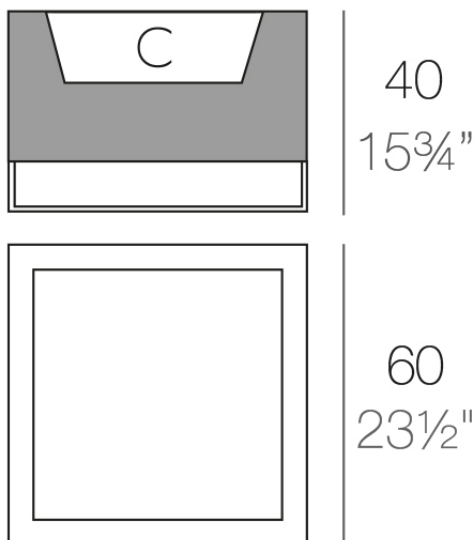

Info

Descripción

Macetero fabricado con resina de polietileno mediante moldeo rotacional con doble pared. 100% Reciclable. Apto para exterior e interior. Disponible en varios acabados.

Peso: 10 Kg

60 - 23 1/2"

VELA Land C = 30 L 16 x 24 cm

VELA Land C = 8 gal 13" x 9 1/2"

Acabados

acabados

BASIC

Ref. 54037A

notte blue

crema