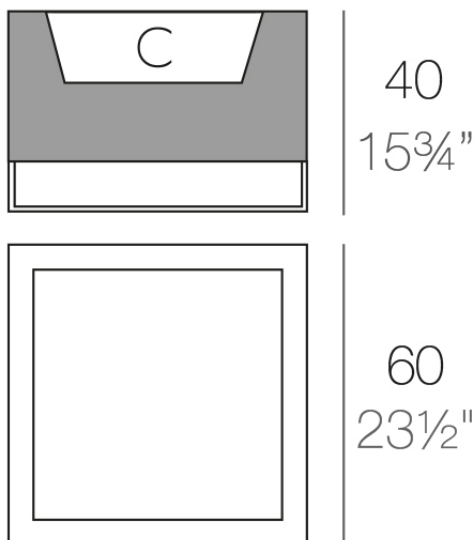

Info

Descripción

Macetero fabricado con resina de polietileno mediante moldeo rotacional con doble pared. 100% Reciclable. Apto para exterior e interior. Disponible en varios acabados.

Peso: 10 Kg

60 - 23 1/2"

VELA Land C = 30 L 16 x 24 cm

VELA Land C = 8 gal 13" x 9 1/2"