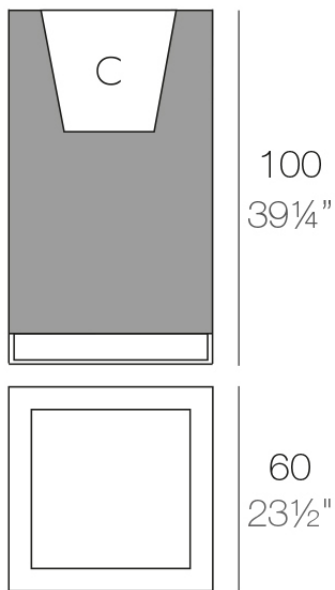

### Descripción

Macetero fabricado con resina de polietileno mediante moldeo rotacional con doble pared. 100% Reciclable. Apto para exterior e interior. Disponible en varios acabados.

Peso: 17 Kg

60 - 23½"

VELA Cubo Alto 60

VELA High Cube 60

C = 72 L 15 x 46 cm

C = 19 gal 15 x 18"