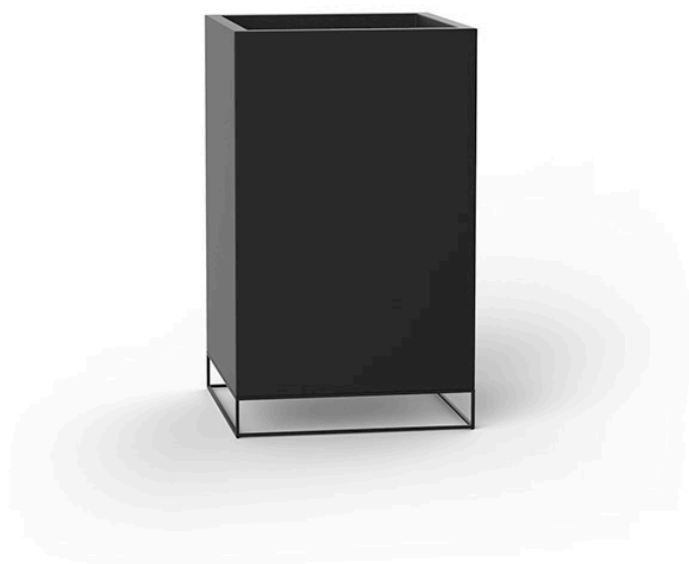

Vela cubo alto 60x60x100

by Ramón Esteve

La colección Vela, diseñada por Ramón Esteve para Vondom, ofrece una amplia gama de muebles de exterior y maceteros que combinan el confort y la calidez de los muebles de interior. Con un diseño que equilibra proporciones y líneas geométricas, Vela transforma cualquier espacio en un refugio acogedor y elegante.

Info

Description

Macetero fabricado con resina de polietileno mediante moldeo rotacional con doble pared. 100% Reciclable. Apto para exterior e interior. Disponible en varios acabados.

Weight: 17 Kg

60 - 23½"

VELA Cubo Alto 60

VELA High Cube 60

C = 72 L 15 x 46 cm

C = 19 gal 15 x 16"

Finishes

acabados

BASIC

Ref. 54036A