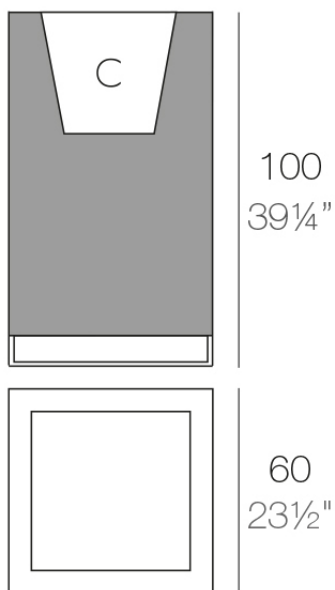

Info

Description

Macetero fabricado con resina de polietileno mediante moldeo rotacional con doble pared. 100% Reciclable. Apto para exterior e interior. Disponible en varios acabados.

Weight: 17 Kg

60 - 23½"

VELA Cubo Alto 60

VELA High Cube 60

C = 72 L 15 x 46 cm

C = 19 gal 15 x 16"

Finishes

acabados

BASIC

Ref. 54036A