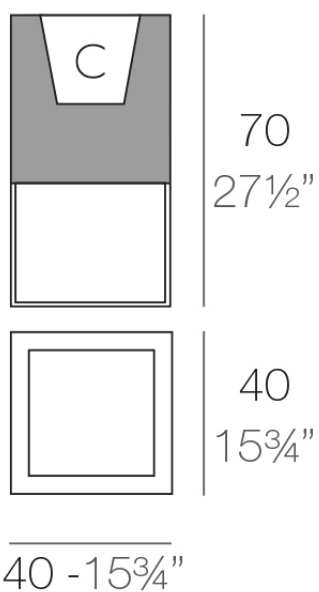

Info

Descripción

Macetero fabricado con resina de polietileno mediante moldeo rotacional con doble pared. 100% Reciclable. Apto para exterior e interior. Disponible en varios acabados.

Peso: 6 Kg

VELA Cubo 40 C = 22 L x 33 cm
VELA Cube 40 C = 6 gal x 12 1/6" x 12 3/4"