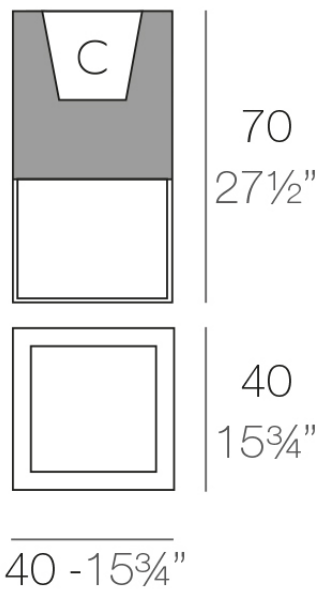

Info

Description

Macetero fabricado con resina de polietileno mediante moldeo rotacional con doble pared. 100% Reciclable. Apto para exterior e interior. Disponible en varios acabados.

Weight: 6 Kg

VELA Cubo 40 C = 22 L x 33 cm
VELA Cube 40 C = 6 gal x 12 1/6" x 12 3/4"