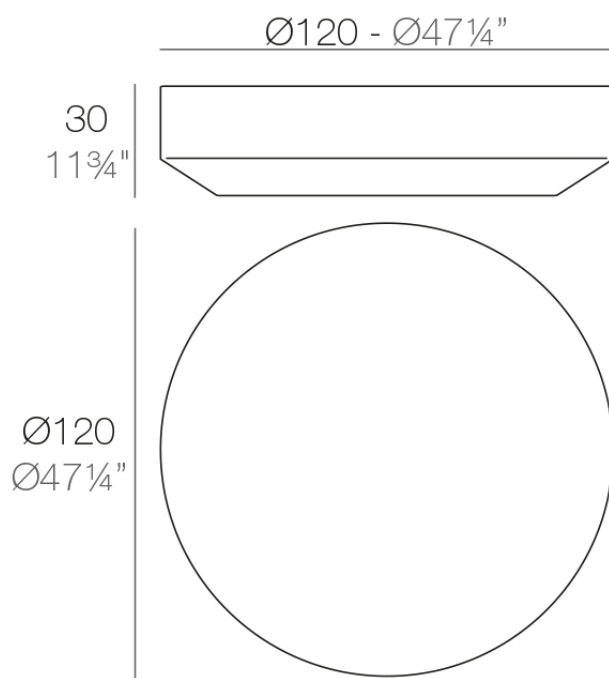

Info

Description

Fabricado con resina de polietileno mediante moldeo rotacional con doble pared. 100% Reciclable. Apto para exterior e interior. Disponible en varios acabados.

Weight: 18.05 Kg

VELA Mesa Baja Ø120
VELA Low Table Ø47 1/4"