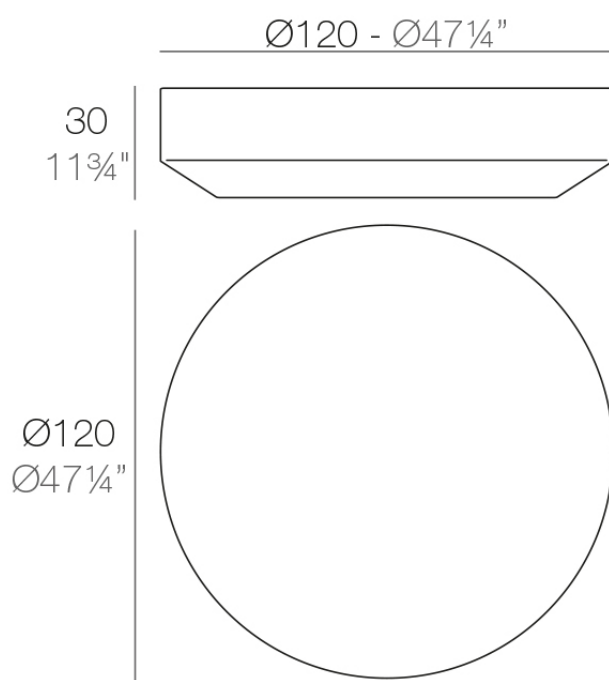

Info

Descripción

Fabricado con resina de polietileno mediante moldeo rotacional con doble pared. 100% Reciclable. Apto para exterior e interior. Disponible en varios acabados.

Peso: 18.05 Kg

VELA Mesa Baja $\text{Ø}120$
VELA Low Table $\text{Ø}47\frac{1}{4}"$