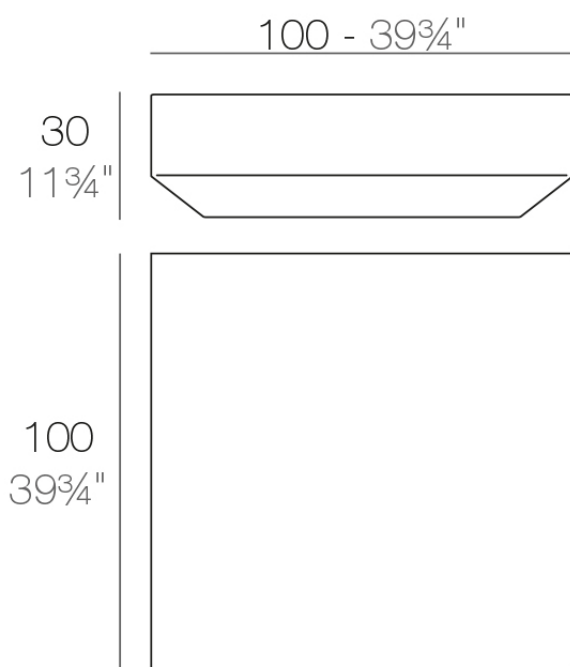

Info

Descripción

Fabricado con resina de polietileno mediante moldeo rotacional con doble pared. 100% Reciclable. Apto para exterior e interior. Disponible en varios acabados.

Peso: 15 Kg

VELA Mesa Baja 100 x 100
VELA Low Table 39³/₄" x 39³/₄"