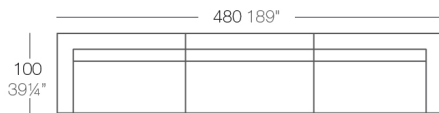

Combinaciones

- 1 x 54027 Módulo Central XL Sectional Sofa XL Armless
- 1 x 54024 Módulo Izquierdo XL Sectional Sofa XL Left
- 1 x 54025 Módulo Derecho XL Sectional Sofa XL Right