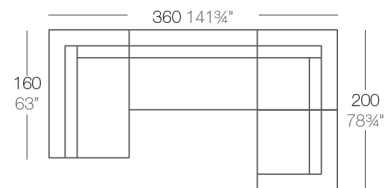

### Descripción

Fabricado con resina de polietileno mediante moldeo rotacional con doble pared. 100% Reciclable. Apto para exterior e interior. Disponible en varios acabados.

Peso: 15 Kg

VELA Mesa Baja 100 x 100  
VELA Low Table 39<sup>3</sup>/<sub>4</sub>" x 39<sup>3</sup>/<sub>4</sub>"

## Combinaciones

- 1 x 54027 Módulo Central XL Sectional Sofa XL Armless
- 1 x 54024 Módulo Izquierdo XL Sectional Sofa XL Left
- 1 x 54025 Módulo Derecho XL Sectional Sofa XL Right

- 4 x 54026 Módulo Central Sectional Sofa Armless
- 1 x 54029 Módulo Esquina Sectional Sofa Corner
- 1 x 54077 Módulo Izquierdo Sectional Sofa Left
- 1 x 54078 Módulo Derecho Sectional Sofa Right

- 1 x 54028 M. Central Chaiselongue Sec. Sofa Armless Chaiselongue
- 1 x 54079 M. Izquierdo Chaiselongue Sectional Sofa Left Chaiselongue
- 1 x 54080 M. Derecho Chaiselongue Sectional Sofa Right Chaiselongue