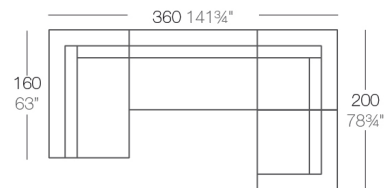

Info

Descripción

Fabricado con resina de polietileno mediante moldeo rotacional con doble pared. 100% Reciclable. Apto para exterior e interior. Disponible en varios acabados.

Peso: 15 Kg

VELA Mesa Baja 100 x 100
VELA Low Table 39³/₄" x 39³/₄"

Combinaciones

- 1 x 54027 Módulo Central XL Sectional Sofa XL Armless
- 1 x 54024 Módulo Izquierdo XL Sectional Sofa XL Left
- 1 x 54025 Módulo Derecho XL Sectional Sofa XL Right

- 4 x 54026 Módulo Central Sectional Sofa Armless
- 1 x 54029 Módulo Esquina Sectional Sofa Corner
- 1 x 54077 Módulo Izquierdo Sectional Sofa Left
- 1 x 54078 Módulo Derecho Sectional Sofa Right

- 1 x 54028 M. Central Chaiselongue Sec. Sofa Armless Chaiselongue
- 1 x 54079 M. Izquierdo Chaiselongue Sectional Sofa Left Chaiselongue
- 1 x 54080 M. Derecho Chaiselongue Sectional Sofa Right Chaiselongue