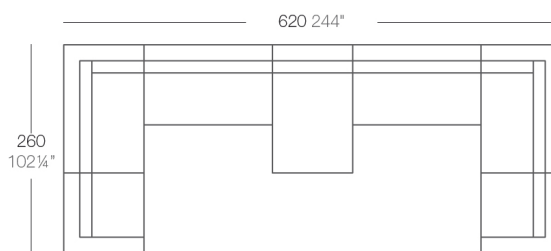

- 1 x 54026 Módulo Central Sectional Sofa Armless
- 1 x 54077 Módulo Izquierdo Sectional Sofa Left
- 1 x 54078 Módulo Derecho Sectional Sofa Right

- 1 x 54028 M. Central Chaiselongue Sec. Sofa Armless Chaiselongue
- 1 x 54079 M. Izquierdo Chaiselongue Sectional Sofa Left Chaiselongue
- 1 x 54080 M. Derecho Chaiselongue Sectional Sofa Right Chaiselongue
- 2 x 54027 Módulo Central XL Sectional Sofa XL Armless
- 1 x 54077 Módulo Izquierdo Sectional Sofa Left
- 1 x 54078 Módulo Derecho Sectional Sofa Right