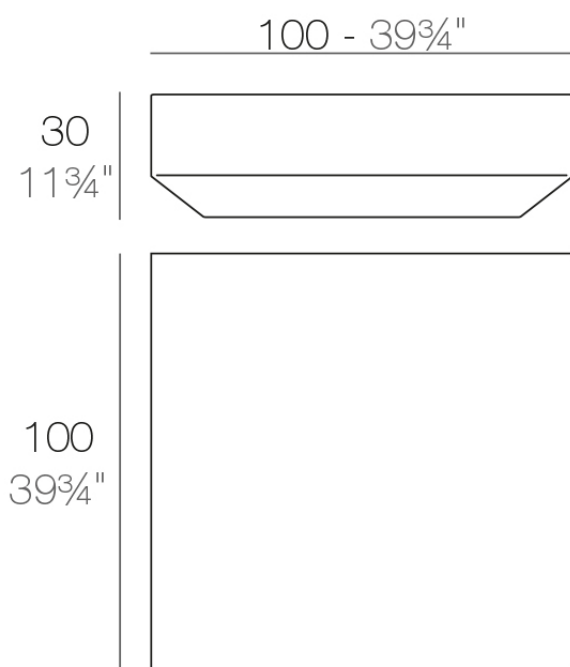

### Descripción

Fabricado con resina de polietileno mediante moldeo rotacional con doble pared. 100% Reciclable. Apto para exterior e interior. Disponible en varios acabados.

Peso: 15 Kg

VELA Mesa Baja 100 x 100  
VELA Low Table 39<sup>3</sup>/<sub>4</sub>" x 39<sup>3</sup>/<sub>4</sub>"