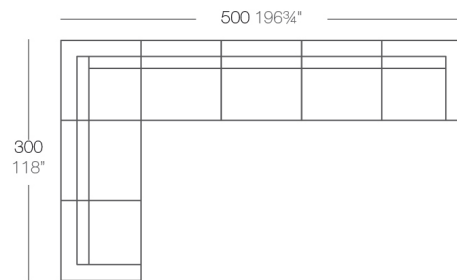

Combinaciones

- 1 x 54027 Módulo Central XL Sectional Sofa XL Armless
- 1 x 54024 Módulo Izquierdo XL Sectional Sofa XL Left
- 1 x 54025 Módulo Derecho XL Sectional Sofa XL Right

- 4 x 54026 Módulo Central Sectional Sofa Armless
- 1 x 54029 Módulo Esquina Sectional Sofa Corner
- 1 x 54077 Módulo Izquierdo Sectional Sofa Left
- 1 x 54078 Módulo Derecho Sectional Sofa Right

- 1 x 54028 M. Central Chaiselongue Sec. Sofa Armless Chaiselongue
- 1 x 54079 M. Izquierdo Chaiselongue Sectional Sofa Left Chaiselongue
- 1 x 54080 M. Derecho Chaiselongue Sectional Sofa Right Chaiselongue