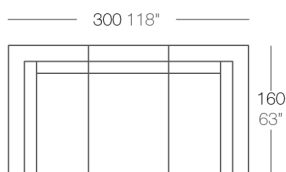

- 1 x 54028 M. Central Chaiselongue Sec. Sofa Armless Chaiselongue
- 1 x 54079 M. Izquierdo Chaiselongue Sectional Sofa Left Chaiselongue
- 1 x 54080 M. Derecho Chaiselongue Sectional Sofa Right Chaiselongue