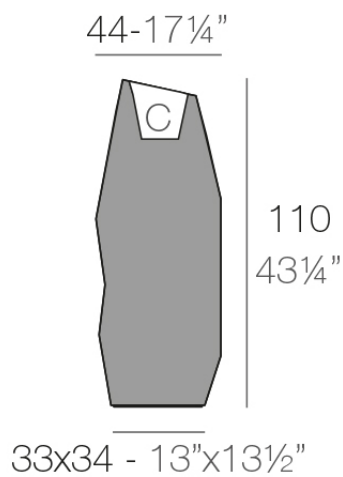

Info

Description

Macetero fabricado con resina de polietileno mediante moldeo rotacional con doble pared. 100% Reciclable. Apto para exterior e interior. Disponible en varios acabados.

Weight: 8 Kg

FAZ Macetero alto C = 10 L
FAZ High planter C = 2 1/2 gal