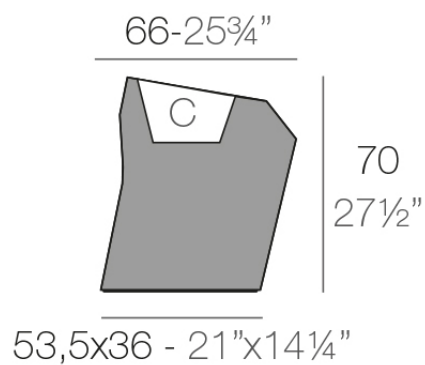

Info

Description

Macetero fabricado con resina de polietileno mediante moldeo rotacional con doble pared. 100% Reciclable. Apto para exterior e interior. Disponible en varios acabados.

Weight: 8 Kg

FAZ Macetero medio C = 21 L
FAZ Medium planter C = 5¹/₂ gal