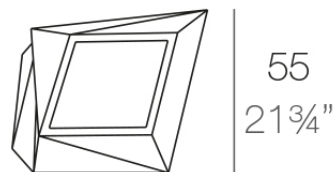

Info

Description

Macetero fabricado con resina de polietileno mediante moldeo rotacional con doble pared. 100% Reciclable. Apto para exterior e interior. Disponible en varios acabados.

Weight: 8 Kg

FAZ Macetero medio C = 21 L
FAZ Medium planter C = 5¹/₂ gal