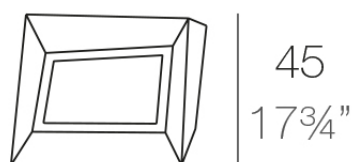

Faz maceteros 59x45x42

by Ramón Esteve

La colección Faz de Vondom, diseñada por Ramón Esteve, es una de las más icónicas de la firma. Destaca por su diseño modular y sofisticación, representando la armonía, serenidad y atemporalidad a través de formas minerales y rotundas. Faz transforma los ambientes con su combinación única de materia y luz, creando una atmósfera envolvente y exclusiva.

Info

Description

Macetero fabricado con resina de polietileno mediante moldeo rotacional con doble pared. 100% Reciclable. Apto para exterior e interior. Disponible en varios acabados.

Weight: 4 Kg

FAZ Macetero bajo
FAZ Down planter