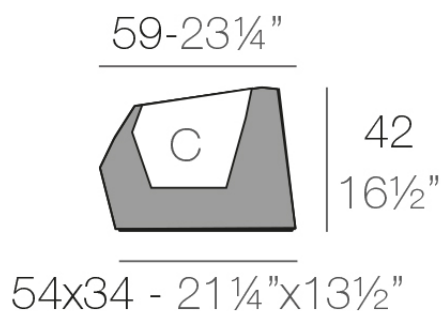

Info

Description

Macetero fabricado con resina de polietileno mediante moldeo rotacional con doble pared. 100% Reciclable. Apto para exterior e interior. Disponible en varios acabados.

Weight: 4 Kg

FAZ Macetero bajo
FAZ Down planter