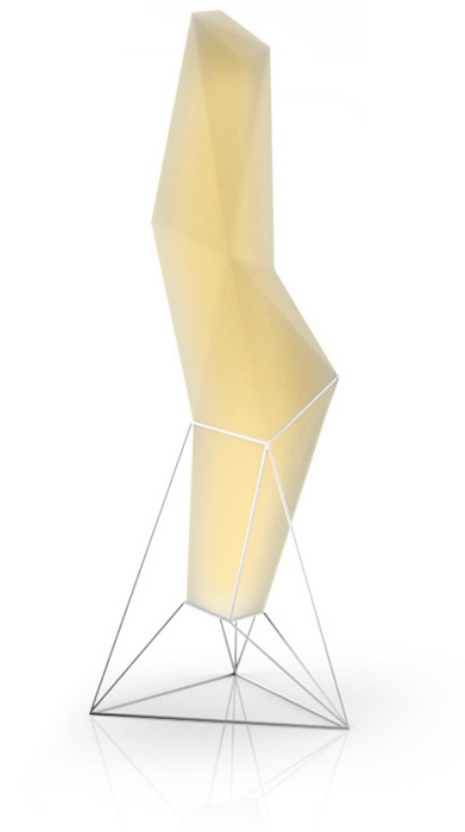

## Faz lampara de pie

por Ramón Esteve

La colección Faz de Vondom, diseñada por Ramón Esteve, es una de las más icónicas de la firma. Destaca por su diseño modular y sofisticación, representando la armonía, serenidad y atemporalidad a través de formas minerales y rotundas. Faz transforma los ambientes con su combinación única de materia y luz, creando una atmósfera envolvente y exclusiva.

### Descripción

Lámpara fabricada en resina de polietileno mediante moldeo rotacional con doble pared. 100% Reciclable. Apto para exterior e interior. Disponible en varios acabados.

Peso: 17.51 Kg

FAZ Lámpara  
FAZ Lamp

### luz

---

LED BLANCO

Ref. 54018W

ice 2101

Con iluminación interior de color blanco mediante tecnología LED. Solo disponible en acabado hielo mate.

LED RGBW

Ref. 54018L

ice 2101

Con iluminación interior mediante tecnología LED RGBW y mando a distancia para cambiar de color. Solo disponible en acabado hielo mate. Acompañado de un mando a distancia para el cambio de color\* por selección o de forma automática.