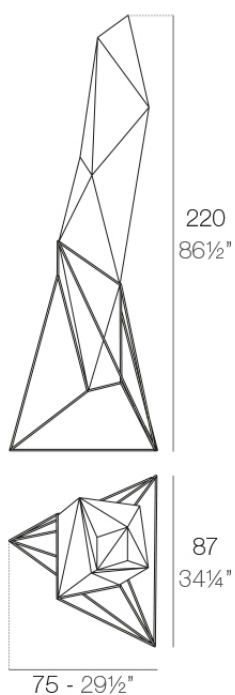

### Descripción

Lámpara fabricada en resina de polietileno mediante moldeo rotacional con doble pared. 100% Reciclable. Apto para exterior e interior. Disponible en varios acabados.

Peso: 17.51 Kg

FAZ Lámpara  
FAZ Lamp