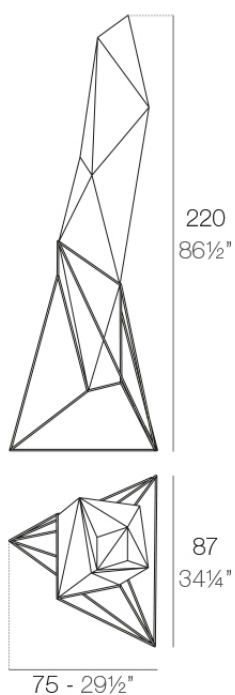

Faz lampara de pie

por Ramón Esteve

La colección Faz de Vondom, diseñada por Ramón Esteve, es una de las más icónicas de la firma. Destaca por su diseño modular y sofisticación, representando la armonía, serenidad y atemporalidad a través de formas minerales y rotundas. Faz transforma los ambientes con su combinación única de materia y luz, creando una atmósfera envolvente y exclusiva.

Info

Descripción

Lámpara fabricada en resina de polietileno mediante moldeo rotacional con doble pared. 100% Reciclable. Apto para exterior e interior. Disponible en varios acabados.

Peso: 17.51 Kg

FAZ Lámpara
FAZ Lamp