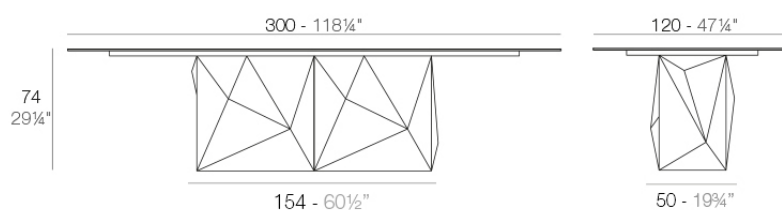

Faz mesa xl 300x120x72

por Ramón Esteve

La colección Faz de Vondom es una de las más icónicas de la firma, destacando por su diseño modular y su sofisticación. Creada por el reconocido diseñador Ramón Esteve, Faz representa la armonía, serenidad y atemporalidad a través de formas minerales y rotundas que se integran perfectamente en cualquier espacio exterior. Esta colección transforma los ambientes con su combinación única de materia y luz, creando una atmósfera envolvente y exclusiva.

Info

Descripción

Fabricado con resina de polietileno mediante moldeo rotacional con doble pared. 100% Reciclable. Apto para exterior e interior. Disponible en varios acabados.

Peso: 162.1 Kg

FAZ Mesa XL 300x 120
FAZ Dining Table XL 118 1/4" x 47 1/4"