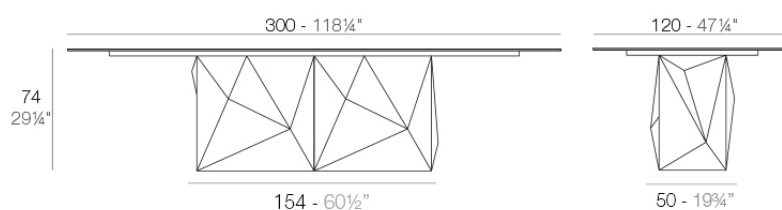

## Faz mesa xl 300x120x72

por Ramón Esteve

La colección Faz de Vondom, diseñada por Ramón Esteve, es una de las más icónicas de la firma. Destaca por su diseño modular y sofisticación, representando la armonía, serenidad y atemporalidad a través de formas minerales y rotundas. Faz transforma los ambientes con su combinación única de materia y luz, creando una atmósfera envolvente y exclusiva.

### Descripción

Fabricado con resina de polietileno mediante moldeo rotacional con doble pared. 100% Reciclable. Apto para exterior e interior. Disponible en varios acabados.

Peso: 162.1 Kg

FAZ Mesa XL 300x 120  
FAZ Dining Table XL 118 1/4" x 47 1/4"