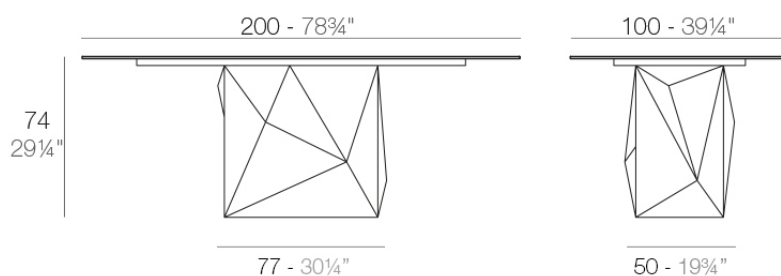

Faz mesa 200x100x72

por Ramón Esteve

La colección Faz de Vondom, diseñada por Ramón Esteve, es una de las más icónicas de la firma. Destaca por su diseño modular y sofisticación, representando la armonía, serenidad y atemporalidad a través de formas minerales y rotundas. Faz transforma los ambientes con su combinación única de materia y luz, creando una atmósfera envolvente y exclusiva.

Info

Descripción

Fabricado con resina de polietileno mediante moldeo rotacional con doble pared. 100% Reciclable. Apto para exterior e interior. Disponible en varios acabados.

Peso: 100.15 Kg

FAZ Mesa 200 x 100
FAZ Dinning Table 78 3/4" x 39 1/4"