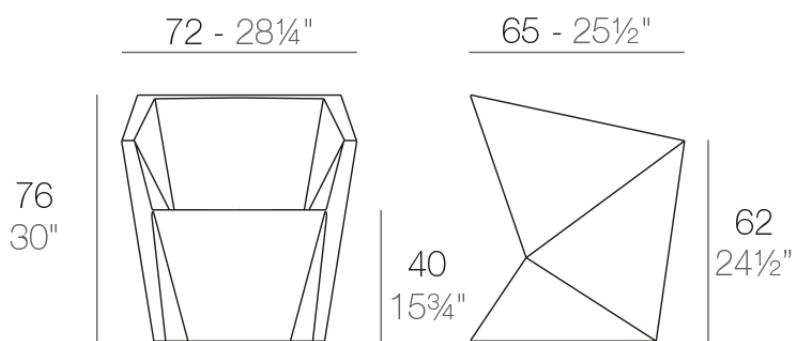

Info

Descripción

Fabricado con resina de polietileno mediante moldeo rotacional con doble pared. 100% Reciclable. Apto para exterior e interior. Disponible en varios acabados.

Peso: 12.02 Kg

FAZ Silla con Brazos
FAZ Armchair