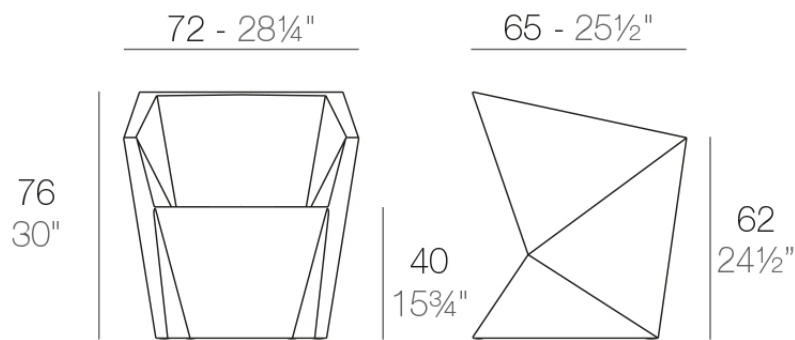

Info

Description

Fabricado con resina de polietileno mediante moldeo rotacional con doble pared. 100% Reciclable. Apto para exterior e interior. Disponible en varios acabados.

Weight: 12.02 Kg

FAZ Silla con Brazos
FAZ Armchair