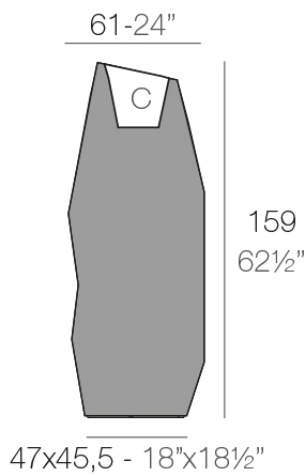

Info

Descripción

Macetero fabricado con resina de polietileno mediante moldeo rotacional con doble pared. 100% Reciclable. Apto para exterior e interior. Disponible en varios acabados.

Peso: 22 Kg

FAZ Macetero alto XL C = 29 L
FAZ High planter XL C = 7½ gal