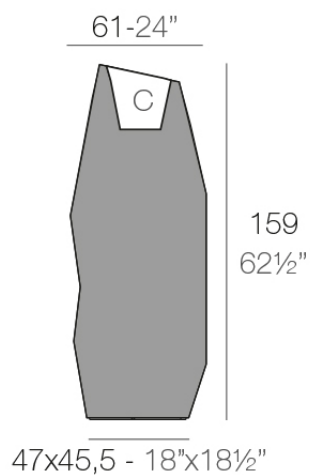

Info

Description

Macetero fabricado con resina de polietileno mediante moldeo rotacional con doble pared. 100% Reciclable. Apto para exterior e interior. Disponible en varios acabados.

Weight: 22 Kg

FAZ Macetero alto XL C = 29 L
FAZ High planter XL C = 7½ gal