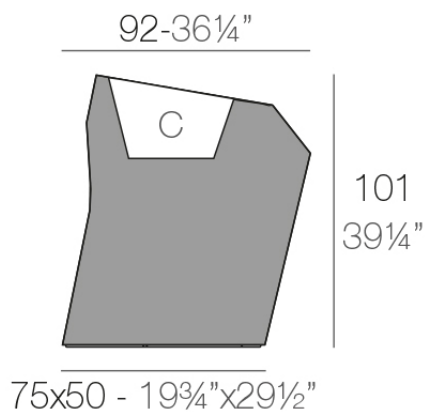

Faz maceteros xl 92x77x101

by Ramón Esteve

La colección Faz de Vondom, diseñada por Ramón Esteve, es una de las más icónicas de la firma. Destaca por su diseño modular y sofisticación, representando la armonía, serenidad y atemporalidad a través de formas minerales y rotundas. Faz transforma los ambientes con su combinación única de materia y luz, creando una atmósfera envolvente y exclusiva.

Info

Description

Macetero fabricado con resina de polietileno mediante moldeo rotacional con doble pared. 100% Reciclable. Apto para exterior e interior. Disponible en varios acabados.

Weight: 24 Kg

FAZ Macetero medio XL C = 50 L
FAZ Medium planter XL C = 13 gal