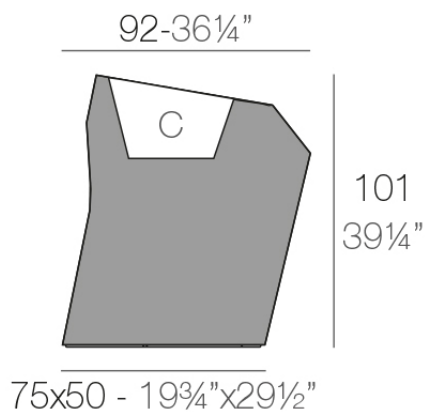

Faz maceteros xl 92x77x101

por Ramón Esteve

La colección Faz de Vondom, diseñada por Ramón Esteve, es una de las más icónicas de la firma. Destaca por su diseño modular y sofisticación, representando la armonía, serenidad y atemporalidad a través de formas minerales y rotundas. Faz transforma los ambientes con su combinación única de materia y luz, creando una atmósfera envolvente y exclusiva.

Info

Descripción

Macetero fabricado con resina de polietileno mediante moldeo rotacional con doble pared. 100% Reciclable. Apto para exterior e interior. Disponible en varios acabados.

Peso: 24 Kg

FAZ Macetero medio XL C = 50 L
FAZ Medium planter XL C = 13 gal