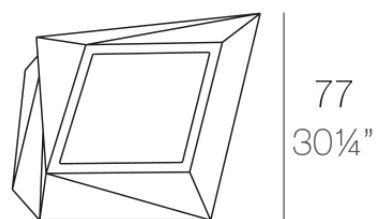

Faz maceteros xl 92x77x101

por Ramón Esteve

La colección Faz de Vondom, diseñada por Ramón Esteve, es una de las más icónicas de la firma. Destaca por su diseño modular y sofisticación, representando la armonía, serenidad y atemporalidad a través de formas minerales y rotundas. Faz transforma los ambientes con su combinación única de materia y luz, creando una atmósfera envolvente y exclusiva.

Info

Descripción

Macetero fabricado con resina de polietileno mediante moldeo rotacional con doble pared. 100% Reciclable. Apto para exterior e interior. Disponible en varios acabados.

Peso: 24 Kg

FAZ Macetero medio XL C = 50 L
FAZ Medium planter XL C = 13 gal