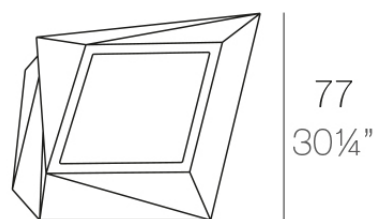

Faz maceteros xl 92x77x101

by Ramón Esteve

La colección Faz de Vondom, diseñada por Ramón Esteve, es una de las más icónicas de la firma. Destaca por su diseño modular y sofisticación, representando la armonía, serenidad y atemporalidad a través de formas minerales y rotundas. Faz transforma los ambientes con su combinación única de materia y luz, creando una atmósfera envolvente y exclusiva.

Info

Description

Macetero fabricado con resina de polietileno mediante moldeo rotacional con doble pared. 100% Reciclable. Apto para exterior e interior. Disponible en varios acabados.

Weight: 24 Kg

FAZ Macetero medio XL C = 50 L
FAZ Medium planter XL C = 13 gal