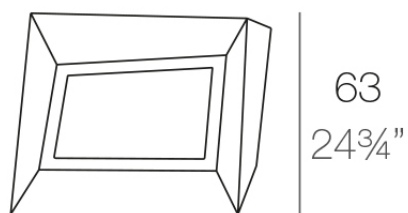

Faz maceteros xl 82x63x60

by Ramón Esteve

La colección Faz de Vondom, diseñada por Ramón Esteve, es una de las más icónicas de la firma. Destaca por su diseño modular y sofisticación, representando la armonía, serenidad y atemporalidad a través de formas minerales y rotundas. Faz transforma los ambientes con su combinación única de materia y luz, creando una atmósfera envolvente y exclusiva.

Info

Description

Macetero fabricado con resina de polietileno mediante moldeo rotacional con doble pared. 100% Reciclable. Apto para exterior e interior. Disponible en varios acabados.

Weight: 12 Kg

FAZ Macetero bajo XL C = 27 L
FAZ Down planter XL C = 7 gal