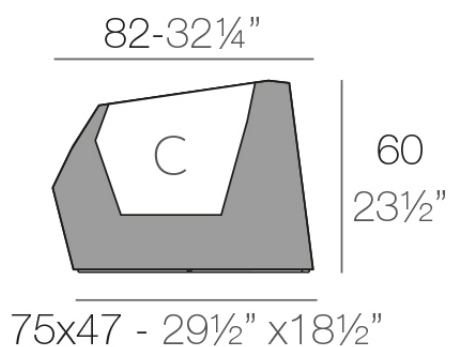

Info

Description

Macetero fabricado con resina de polietileno mediante moldeo rotacional con doble pared. 100% Reciclable. Apto para exterior e interior. Disponible en varios acabados.

Weight: 12 Kg

FAZ Macetero bajo XL C = 27 L
FAZ Down planter XL C = 7 gal