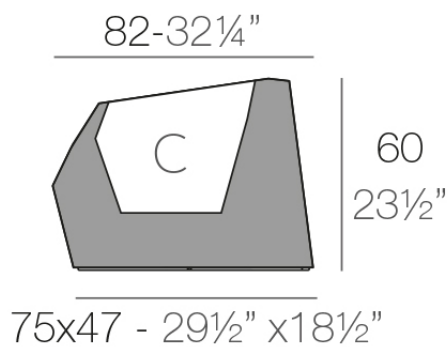

Info

Descripción

Macetero fabricado con resina de polietileno mediante moldeo rotacional con doble pared. 100% Reciclable. Apto para exterior e interior. Disponible en varios acabados.

Peso: 12 Kg

FAZ Macetero bajo XL C = 27 L
FAZ Down planter XL C = 7 gal