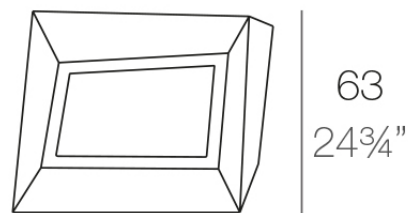

Faz maceteros xl 82x63x60

por Ramón Esteve

La colección Faz de Vondom, diseñada por Ramón Esteve, es una de las más icónicas de la firma. Destaca por su diseño modular y sofisticación, representando la armonía, serenidad y atemporalidad a través de formas minerales y rotundas. Faz transforma los ambientes con su combinación única de materia y luz, creando una atmósfera envolvente y exclusiva.

Info

Descripción

Macetero fabricado con resina de polietileno mediante moldeo rotacional con doble pared. 100% Reciclable. Apto para exterior e interior. Disponible en varios acabados.

Peso: 12 Kg

FAZ Macetero bajo XL C = 27 L
FAZ Down planter XL C = 7 gal