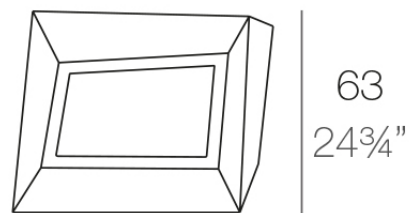

Faz maceteros xl 82x63x60

por Ramón Esteve

La colección Faz de Vondom, diseñada por Ramón Esteve, es una de las más icónicas de la firma. Destaca por su diseño modular y sofisticación, representando la armonía, serenidad y atemporalidad a través de formas minerales y rotundas. Faz transforma los ambientes con su combinación única de materia y luz, creando una atmósfera envolvente y exclusiva.

Info

Descripción

Macetero fabricado con resina de polietileno mediante moldeo rotacional con doble pared. 100% Reciclable. Apto para exterior e interior. Disponible en varios acabados.

Peso: 12 Kg

FAZ Macetero bajo XL C = 27 L
FAZ Down planter XL C = 7 gal