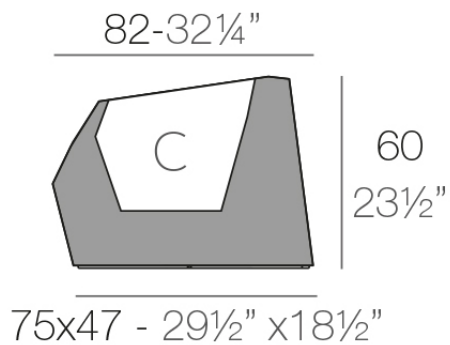

Info

Descripción

Macetero fabricado con resina de polietileno mediante moldeo rotacional con doble pared. 100% Reciclable. Apto para exterior e interior. Disponible en varios acabados.

Peso: 12 Kg

FAZ Macetero bajo XL C = 27 L
FAZ Down planter XL C = 7 gal