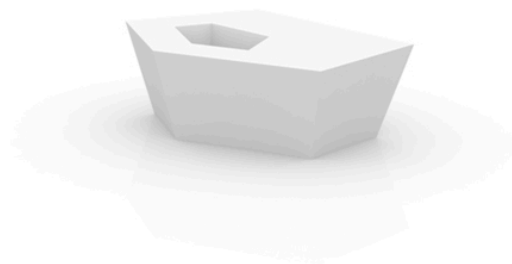

Faz mesa tumbona 60x57x22

by Ramón Esteve

La colección Faz de Vondom, diseñada por Ramón Esteve, es una de las más icónicas de la firma. Destaca por su diseño modular y sofisticación, representando la armonía, serenidad y atemporalidad a través de formas minerales y rotundas. Faz transforma los ambientes con su combinación única de materia y luz, creando una atmósfera envolvente y exclusiva.

Info

Description

Fabricado con resina de polietileno mediante moldeo rotacional con doble pared. 100% Reciclable. Apto para exterior e interior. Disponible en varios acabados.

Weight: 4.5 Kg

FAZ Mesa Tumbona
FAZ Sun Chaise Table