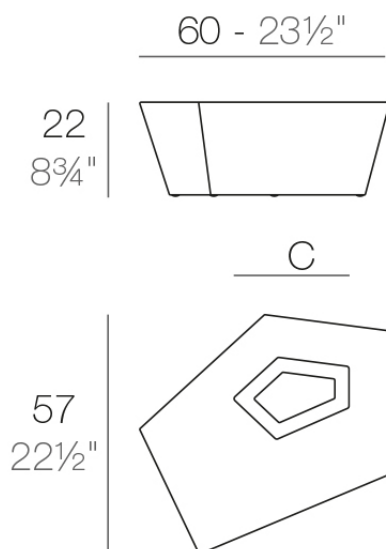

Faz mesa tumbona 60x57x22

by Ramón Esteve

La colección Faz de Vondom, diseñada por Ramón Esteve, es una de las más icónicas de la firma. Destaca por su diseño modular y sofisticación, representando la armonía, serenidad y atemporalidad a través de formas minerales y rotundas. Faz transforma los ambientes con su combinación única de materia y luz, creando una atmósfera envolvente y exclusiva.

Info

Description

Fabricado con resina de polietileno mediante moldeo rotacional con doble pared. 100% Reciclable. Apto para exterior e interior. Disponible en varios acabados.

Weight: 4.5 Kg

FAZ Mesa Tumbona
FAZ Sun Chaise Table

$C = 27 \times 12$ cm
 $C = 10\frac{3}{4}" \times 4\frac{3}{4}"$

Finishes

acabados

BASIC

Ref. 54009

white 2001

ecru 2003

tortora 2004