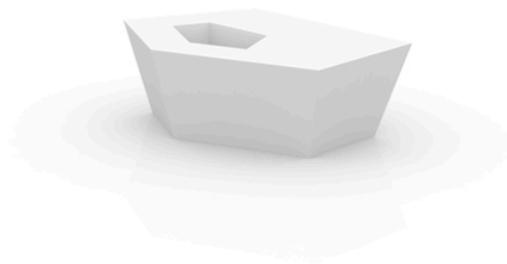

Faz mesa tumbona 60x57x22

por Ramón Esteve

La colección Faz de Vondom es una de las más icónicas de la firma, destacando por su diseño modular y su sofisticación. Creada por el reconocido diseñador Ramón Esteve, Faz representa la armonía, serenidad y atemporalidad a través de formas minerales y rotundas que se integran perfectamente en cualquier espacio exterior. Esta colección transforma los ambientes con su combinación única de materia y luz, creando una atmósfera envolvente y exclusiva.

Info

Descripción

Fabricado con resina de polietileno mediante moldeo rotacional con doble pared. 100% Reciclable. Apto para exterior e interior. Disponible en varios acabados.

Peso: 4.5 Kg

FAZ Mesa Tumbona
FAZ Sun Chaise Table