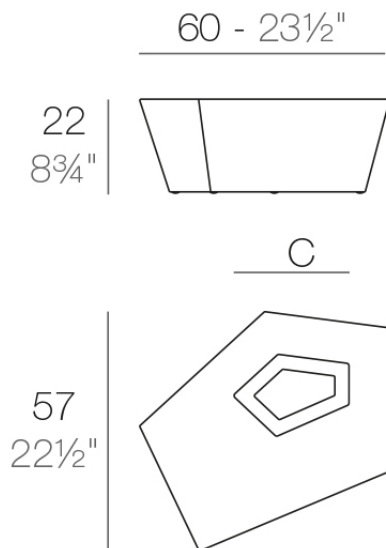

Faz mesa tumbona 60x57x22

por Ramón Esteve

La colección Faz de Vondom es una de las más icónicas de la firma, destacando por su diseño modular y su sofisticación. Creada por el reconocido diseñador Ramón Esteve, Faz representa la armonía, serenidad y atemporalidad a través de formas minerales y rotundas que se integran perfectamente en cualquier espacio exterior. Esta colección transforma los ambientes con su combinación única de materia y luz, creando una atmósfera envolvente y exclusiva.

Info

Descripción

Fabricado con resina de polietileno mediante moldeo rotacional con doble pared. 100% Reciclable. Apto para exterior e interior. Disponible en varios acabados.

Peso: 4.5 Kg

FAZ Mesa Tumbona
FAZ Sun Chaise Table

C = 27 x 12 cm
C = $10\frac{3}{4}"$ x $4\frac{3}{4}"$

Acabados

acabados

BASIC

Ref. 54009

orange

hielo

notte blue