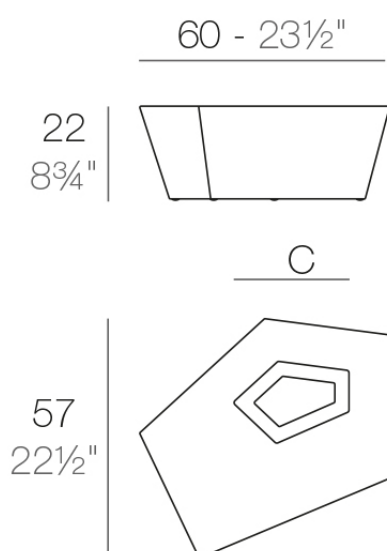

Info

Descripción

Fabricado con resina de polietileno mediante moldeo rotacional con doble pared. 100% Reciclable. Apto para exterior e interior. Disponible en varios acabados.

Peso: 4.5 Kg

FAZ Mesa Tumbona
FAZ Sun Chaise Table

$C = 27 \times 12$ cm
 $C = 10\frac{3}{4}" \times 4\frac{3}{4}"$