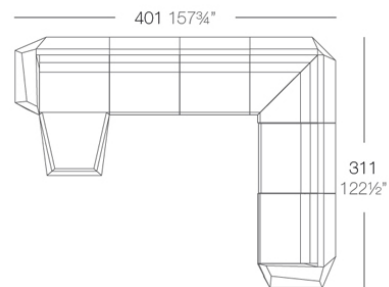

- 3 x 54004 Módulo Central Sectional Sofa Armless
- 1 x 54002 Módulo Izquierdo Sectional Sofa Left
- 1 x 54003 Módulo Derecho Sectional Sofa Right
- 1 x 54006 Módulo Esquina 90° Sectional Sofa Corner 90°
- 1 x 54006 Módulo Chaiselongue Ottoman