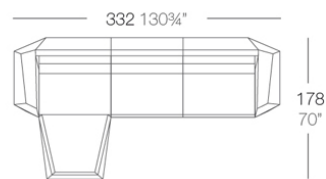

Info

Description

Fabricado con resina de polietileno mediante moldeo rotacional con doble pared. 100% Reciclable. Apto para exterior e interior. Disponible en varios acabados.

Weight: 10.5 Kg

Combinations

- 3 x 54004 Módulo Central Sectional Sofa Armless
- 1 x 54002 Módulo Izquierdo Sectional Sofa Left
- 1 x 54003 Módulo Derecho Sectional Sofa Right
- 1 x 54006 Módulo Esquina 90° Sectional Sofa Corner 90°
- 1 x 54010 Módulo Esquina 45° Sectional Sofa Corner 45°