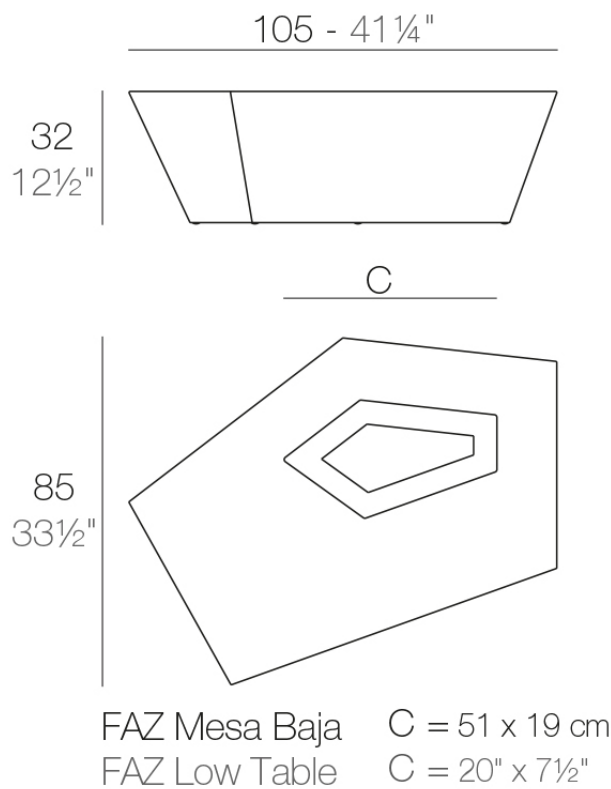

Faz mesa baja 105x85x32

by Ramón Esteve

La colección Faz de Vondom, diseñada por Ramón Esteve, es una de las más icónicas de la firma. Destaca por su diseño modular y sofisticación, representando la armonía, serenidad y atemporalidad a través de formas minerales y rotundas. Faz transforma los ambientes con su combinación única de materia y luz, creando una atmósfera envolvente y exclusiva.

Info

Description

Fabricado con resina de polietileno mediante moldeo rotacional con doble pared. 100% Reciclable. Apto para exterior e interior. Disponible en varios acabados.

Weight: 10.5 Kg

Combinations