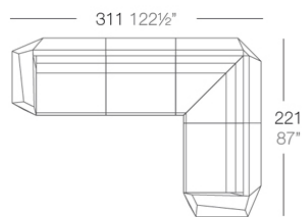

1 x 54004 Módulo Central Sectional Sofa Armless
1 x 54002 Módulo Izquierdo Sectional Sofa Left
1 x 54003 Módulo Derecho Sectional Sofa Right
1 x 54006 Módulo Esquina 90° Sectional Sofa Corner 90°