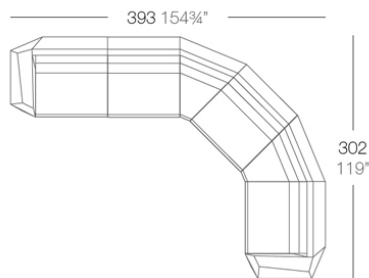

Info

Description

Fabricado con resina de polietileno mediante moldeo rotacional con doble pared. 100% Reciclable. Apto para exterior e interior. Disponible en varios acabados.

Weight: 10.5 Kg

Combinations

- 3 x 54004 Módulo Central Sectional Sofa Armless
- 1 x 54002 Módulo Izquierdo Sectional Sofa Left
- 1 x 54003 Módulo Derecho Sectional Sofa Right
- 1 x 54006 Módulo Esquina 90° Sectional Sofa Corner 90°
- 1 x 54010 Módulo Esquina 45° Sectional Sofa Corner 45°