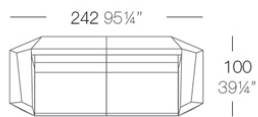

1 x 54002 Módulo Izquierdo Sectional Sofa Left
1 x 54003 Módulo Derecho Sectional Sofa Right