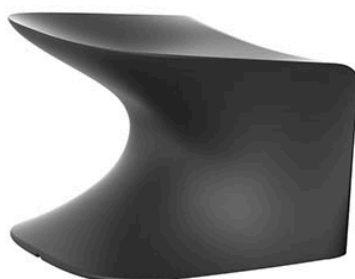

Wing taburete

by A-cero

La Colección Wing de muebles de exterior de A-cero para Vondom, nace como resultado del plegado de la proyección de líneas rectas y curvas mezcladas de forma dinámica.

Info

Description

Fabricado con resina de polietileno mediante moldeo rotacional con doble pared. 100% Reciclable. Apto para exterior e interior. Disponible en varios acabados.

Weight: 5 Kg

WING Taburete Bajo
WING Low Stool