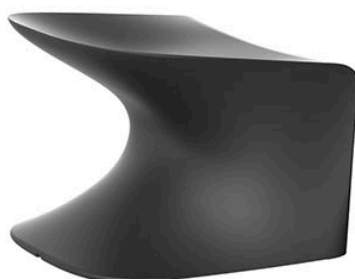

Wing taburete

por A-cero

La Colección Wing de muebles de exterior de A-cero para Vondom, nace como resultado del plegado de la proyección de líneas rectas y curvas mezcladas de forma dinámica.

Info

Descripción

Fabricado con resina de polietileno mediante moldeo rotacional con doble pared. 100% Reciclable. Apto para exterior e interior. Disponible en varios acabados.

Peso: 5 Kg

WING Taburete Bajo
WING Low Stool