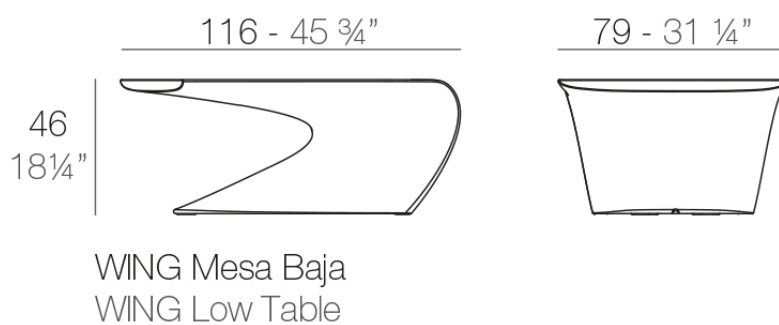

Wing mesa baja 116x79x46

by A-cero

La Colección Wing de muebles de exterior de A-cero para Vondom, nace como resultado del plegado de la proyección de líneas rectas y curvas mezcladas de forma dinámica.

Info

Description

Fabricado con resina de polietileno mediante moldeo rotacional con doble pared. 100% Reciclable. Apto para exterior e interior. Disponible en varios acabados.

Weight: 15 Kg

Finishes

acabados