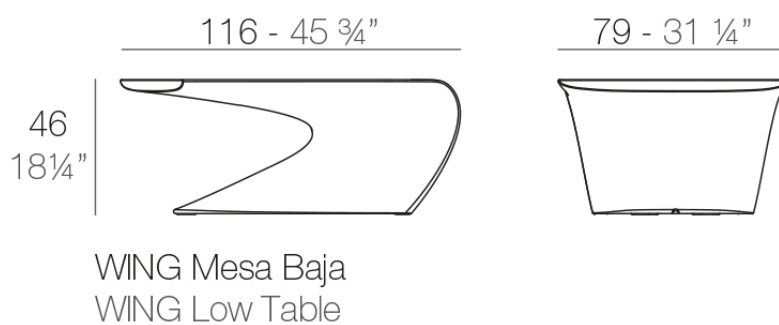

Info

Description

Fabricado con resina de polietileno mediante moldeo rotacional con doble pared. 100% Reciclable. Apto para exterior e interior. Disponible en varios acabados.

Weight: 15 Kg