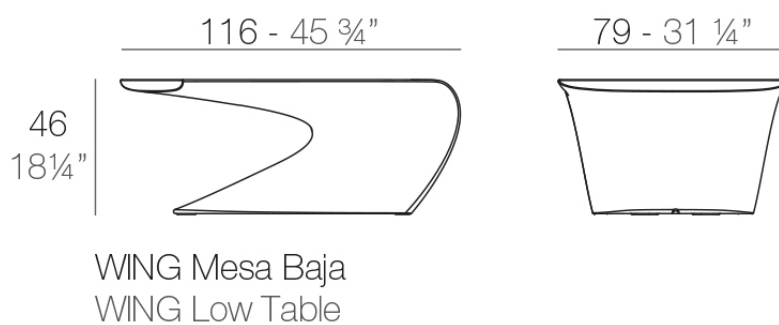

Wing mesa baja 116x79x46

por A-cero

La Colección Wing de muebles de exterior de A-cero para Vondom, nace como resultado del plegado de la proyección de líneas rectas y curvas mezcladas de forma dinámica.

Info

Descripción

Fabricado con resina de polietileno mediante moldeo rotacional con doble pared. 100% Reciclable. Apto para exterior e interior. Disponible en varios acabados.

Peso: 15 Kg

Acabados

acabados