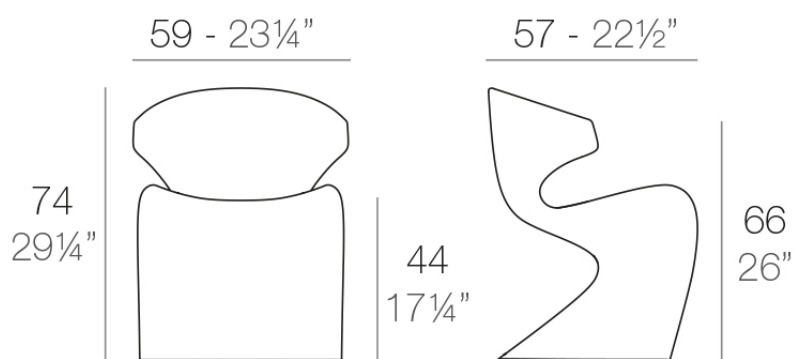

Fabricado con resina de polietileno mediante moldeo rotacional con doble pared. 100% Reciclable. Apto para exterior e interior. Disponible en varios acabados.

Weight: 9 Kg

WING Silla
WING Chair

Accessories