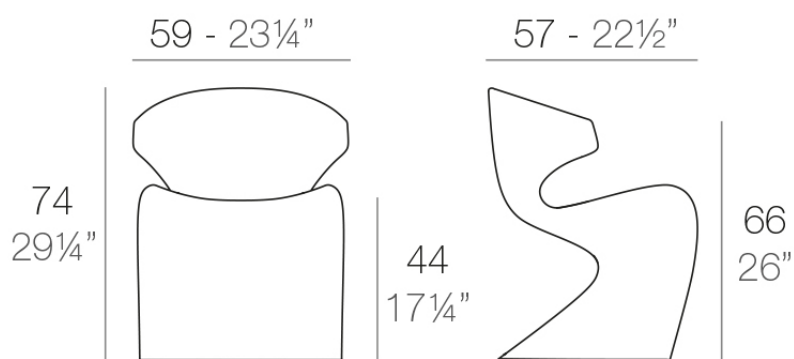

Wing silla

por A-cero

La Colección Wing de muebles de exterior de A-cero para Vondom, nace como resultado del plegado de la proyección de líneas rectas y curvas mezcladas de forma dinámica.

Info

Descripción

Fabricado con resina de polietileno mediante moldeo rotacional con doble pared. 100% Reciclable. Apto para exterior e interior. Disponible en varios acabados.

Peso: 9 Kg

WING Silla
WING Chair

Accesorios

- **Tejidos**