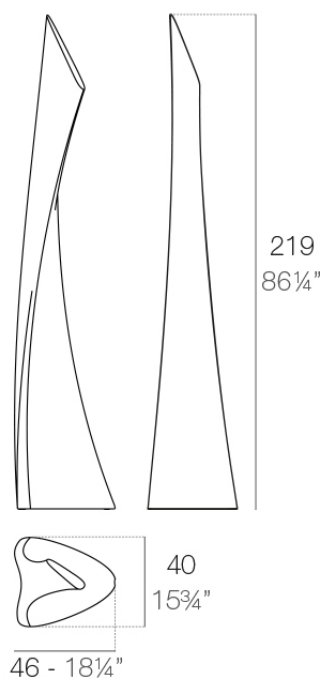

Fabricado con resina de polietileno mediante moldeo rotacional con doble pared. 100% Reciclable. Apto para exterior e interior. Disponible en varios acabados.

Weight: 20 Kg

WING Lámpara
WING Lamp

Finishes