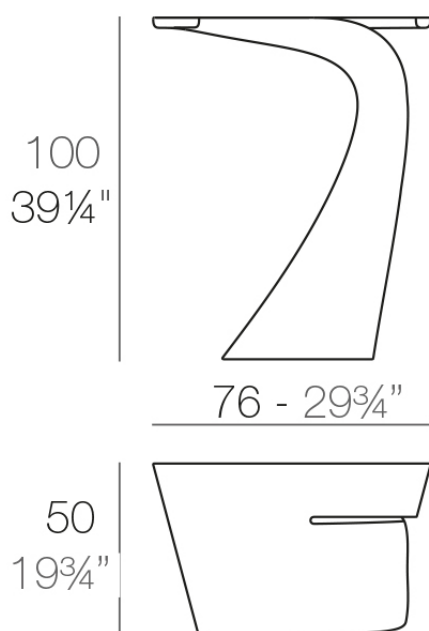

Wing mesa alta 50x76x100

by A-cero

La Colección Wing de muebles de exterior de A-cero para Vondom, nace como resultado del plegado de la proyección de líneas rectas y curvas mezcladas de forma dinámica.

Info

Description

Fabricado con resina de polietileno mediante moldeo rotacional con doble pared. 100% Reciclable. Apto para exterior e interior. Disponible en varios acabados.

Weight: 12 Kg

WING Mesa Alta
WING Bar Table