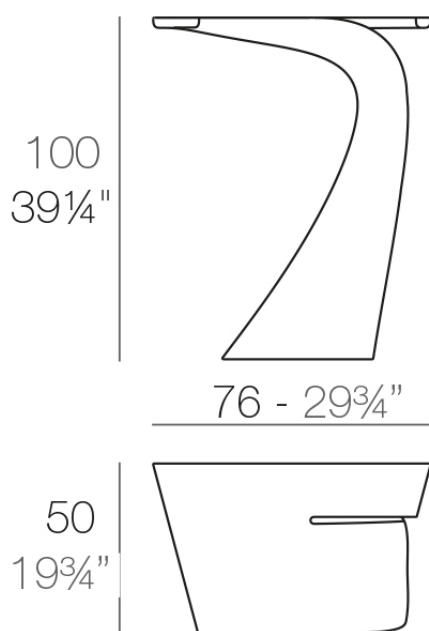

## Wing mesa alta 50x76x100

por A-cero

La Colección Wing de muebles de exterior de A-cero para Vondom, nace como resultado del plegado de la proyección de líneas rectas y curvas mezcladas de forma dinámica.

### Descripción

Fabricado con resina de polietileno mediante moldeo rotacional con doble pared. 100% Reciclable. Apto para exterior e interior. Disponible en varios acabados.

Peso: 12 Kg

WING Mesa Alta  
WING Bar Table