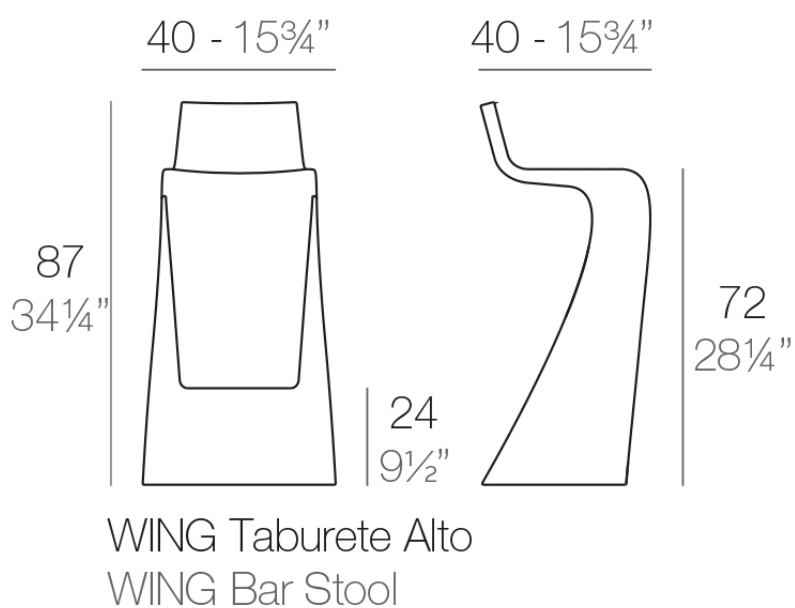

## Wing taburete alto

por A-cero

La Colección Wing de muebles de exterior de A-cero para Vondom, nace como resultado del plegado de la proyección de líneas rectas y curvas mezcladas de forma dinámica.

### Descripción

Fabricado con resina de polietileno mediante moldeo rotacional con doble pared. 100% Reciclable. Apto para exterior e interior. Disponible en varios acabados.

Peso: 5.51 Kg