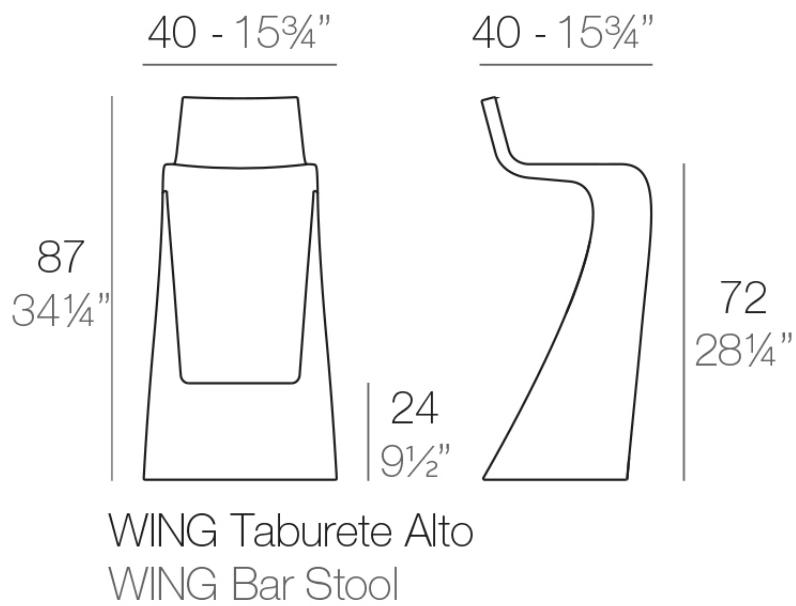

Wing taburete alto

por A-cero

La Colección Wing de muebles de exterior de A-cero para Vondom, nace como resultado del plegado de la proyección de líneas rectas y curvas mezcladas de forma dinámica.

Info

Descripción

Fabricado con resina de polietileno mediante moldeo rotacional con doble pared. 100% Reciclable. Apto para exterior e interior. Disponible en varios acabados.

Peso: 5.51 Kg

Acabados

acabados

BASIC

Ref. 53031