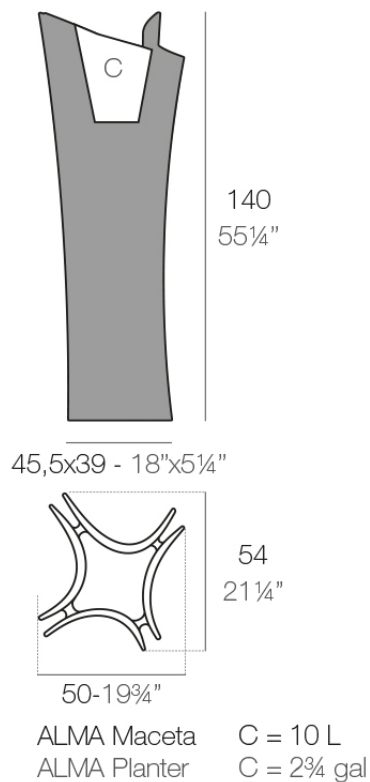

Info

Descripción

Macetero fabricado con resina de polietileno mediante moldeo rotacional con doble pared. 100% Reciclable. Apto para exterior e interior. Disponible en varios acabados.

Peso: 17.87 Kg

Acabados