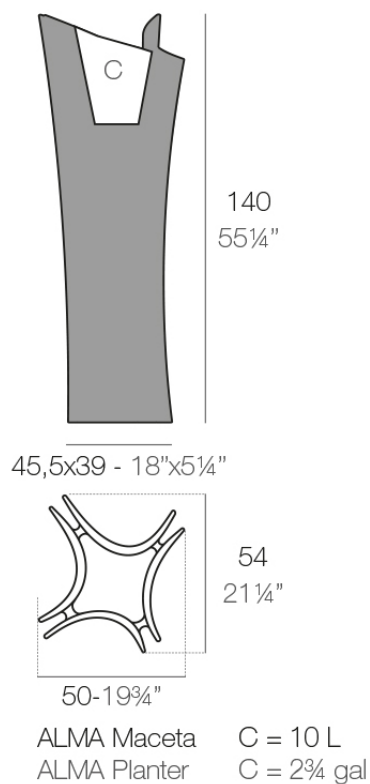

Alma macetero

por A-cero

Los muebles de exterior de la colección están inspirados en el origami, arte de origen japonés basado en el plegado del papel para obtener figuras de formas variadas, y en la línea del pensamiento “Less is more” (Menos es más). Por otra parte, el macetero Alma, ésta inspirado en la arquitectura de las torres de Dubái. Diseñada por A-Cero.

Info

Descripción

Macetero fabricado con resina de polietileno mediante moldeo rotacional con doble pared. 100% Reciclable. Apto para exterior e interior. Disponible en varios acabados.

Peso: 17.87 Kg

Acabados