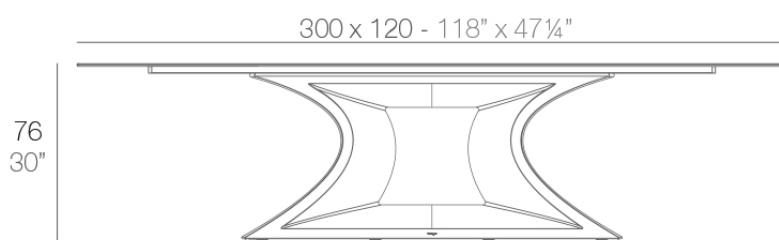

Info

Descripción

Mesa fabricada en resina de polietileno mediante moldeo rotacional con doble pared. 100% Reciclable. Apto para exterior e interior. Tablero de HPL, Full White o Glass. Disponible en varios acabados.

Peso: 154.1 Kg

REST Mesa XL
REST Table XL

Acabados

acabados

BASIC

Ref. 53011G

green

hielo