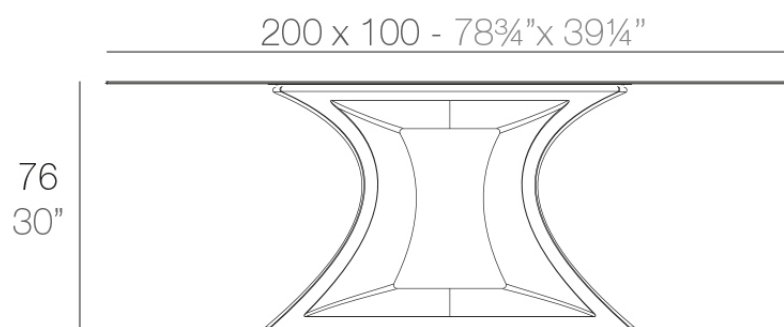

Rest mesa 200x100x76

por A-cero

Los muebles de exterior de la colección están inspirados en el origami, arte de origen japonés basado en el plegado del papel para obtener figuras de formas variadas, y en la línea del pensamiento “Less is more” (Menos es más). Por otra parte, el macetero Alma, ésta inspirado en la arquitectura de las torres de Dubái. Diseñada por A-Cero.

Info

Descripción

Mesa fabricada en resina de polietileno mediante moldeo rotacional con doble pared. 100% Reciclable. Apto para exterior e interior. Tablero de HPL, Full White o Glass. Disponible en varios acabados.

Peso: 104.65 Kg

REST Mesa
REST Table

Acabados

acabados

BASIC

Ref. 53010B

green

purjai red