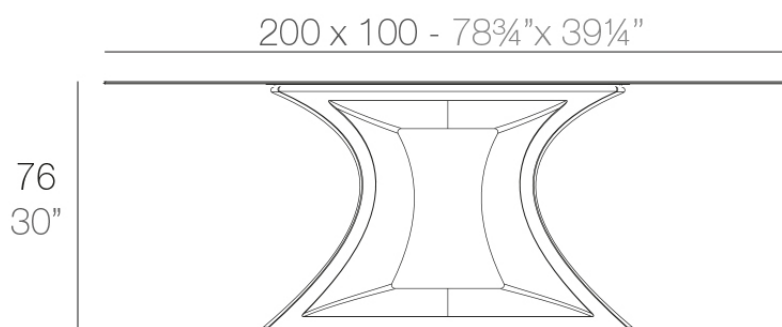

## Rest mesa 200x100x76

by A-cero

En un mundo donde el arte y el diseño convergen, nace la Colección Rest de A-Cero. Inspirada en la ancestral técnica del origami, cada pieza es un homenaje al arte japonés del plegado, fusionando elegancia y simplicidad bajo la filosofía «menos es más».

### Description

Mesa fabricada en resina de polietileno mediante moldeo rotacional con doble pared. 100% Reciclable. Apto para exterior e interior. Tablero de HPL, Full White o Glass. Disponible en varios acabados.

Weight: 104.65 Kg

REST Mesa  
REST Table