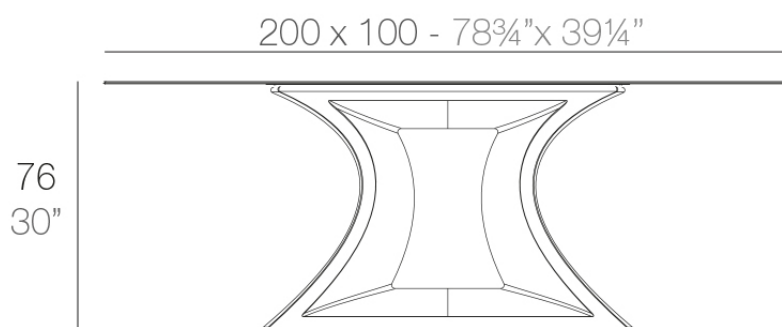

Rest mesa 200x100x76

por A-cero

En un mundo donde el arte y el diseño convergen, nace la Colección Rest de A-Cero. Inspirada en la ancestral técnica del origami, cada pieza es un homenaje al arte japonés del plegado, fusionando elegancia y simplicidad bajo la filosofía «menos es más».

Info

Descripción

Mesa fabricada en resina de polietileno mediante moldeo rotacional con doble pared. 100% Reciclable. Apto para exterior e interior. Tablero de HPL, Full White o Glass. Disponible en varios acabados.

Peso: 104.65 Kg

REST Mesa
REST Table

Acabados

acabados

BASIC

Ref. 53010B

orange

white 201