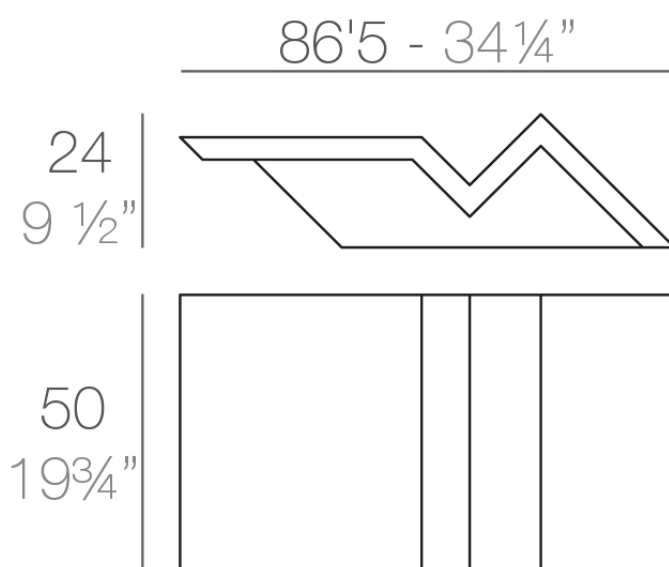

Rest mesa tumbona 87x50x24

por A-cero

En un mundo donde el arte y el diseño convergen, nace la Colección Rest de A-Cero. Inspirada en la ancestral técnica del origami, cada pieza es un homenaje al arte japonés del plegado, fusionando elegancia y simplicidad bajo la filosofía «menos es más».

Info

Descripción

Fabricado con resina de polietileno mediante moldeo rotacional con doble pared. 100% Reciclable. Apto para exterior e interior. Disponible en varios acabados.

Peso: 7 Kg

REST Mesa Tumbona
REST Sun Chaise Table