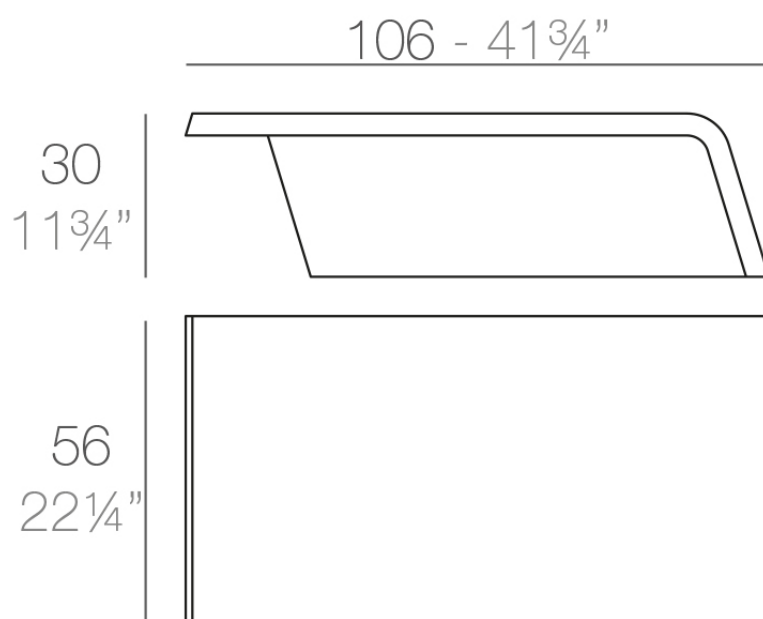

Rest mesa baja 106x56x30

por A-cero

Los muebles de exterior de la colección están inspirados en el origami, arte de origen japonés basado en el plegado del papel para obtener figuras de formas variadas, y en la línea del pensamiento "Less is more" (Menos es más). Por otra parte, el macetero Alma, ésta inspirado en la arquitectura de las torres de Dubái. Diseñada por A-Cero.

Info

Descripción

Fabricado con resina de polietileno mediante moldeo rotacional con doble pared. 100% Reciclable. Apto para exterior e interior. Disponible en varios acabados.

Peso: 12.5 Kg

REST Mesa Baja