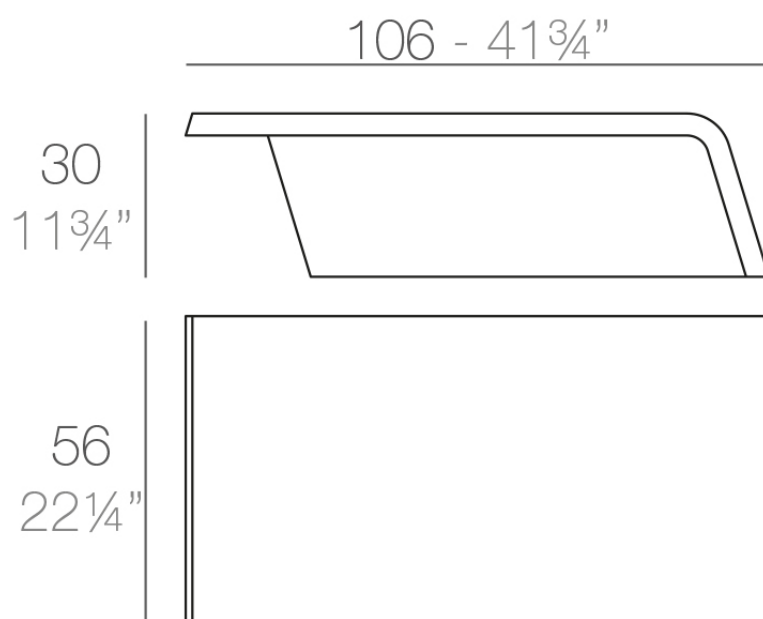

## Rest mesa baja 106x56x30

por A-cero

En un mundo donde el arte y el diseño convergen, nace la Colección Rest de A-Cero. Inspirada en la ancestral técnica del origami, cada pieza es un homenaje al arte japonés del plegado, fusionando elegancia y simplicidad bajo la filosofía «menos es más».

### Descripción

Fabricado con resina de polietileno mediante moldeo rotacional con doble pared. 100% Reciclable. Apto para exterior e interior. Disponible en varios acabados.

Peso: 12.5 Kg

REST Mesa Baja