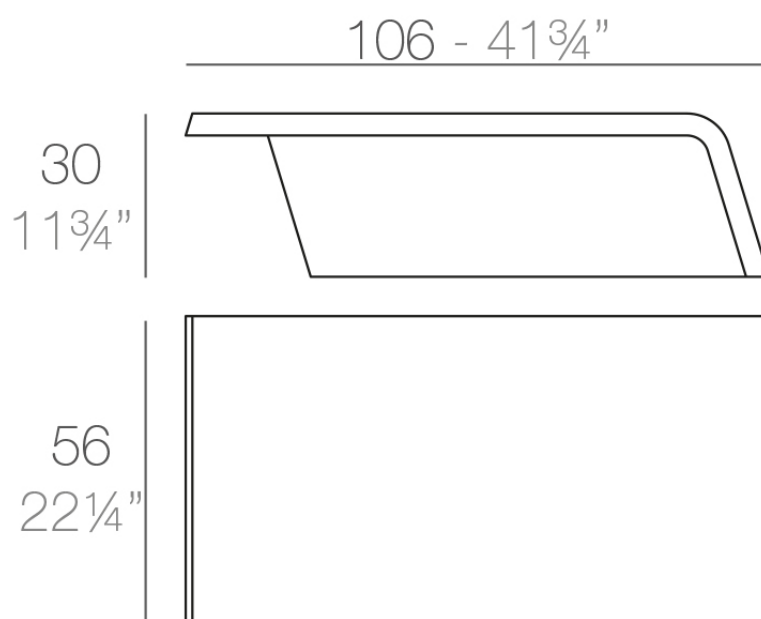

Rest mesa baja 106x56x30

by A-cero

En un mundo donde el arte y el diseño convergen, nace la Colección Rest de A-Cero. Inspirada en la ancestral técnica del origami, cada pieza es un homenaje al arte japonés del plegado, fusionando elegancia y simplicidad bajo la filosofía «menos es más».

Info

Description

Fabricado con resina de polietileno mediante moldeo rotacional con doble pared. 100% Reciclable. Apto para exterior e interior. Disponible en varios acabados.

Weight: 12.5 Kg

REST Mesa Baja