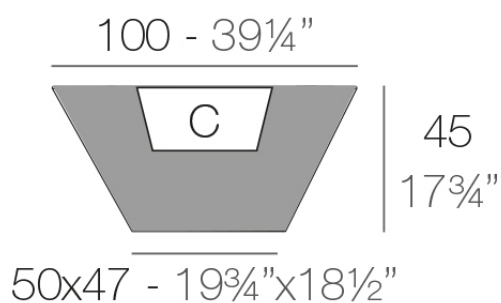

Info

Descripción

Macetero fabricado con resina de polietileno mediante moldeo rotacional con doble pared. 100% Reciclable. Apto para exterior e interior. Disponible en varios acabados.

Peso: 12 Kg

AGATHA Macetero
AGATHA Planter