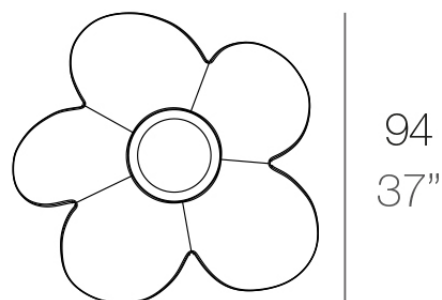

Agatha maceta por Agatha Ruiz de la Prada

La colección de mobiliario infantil Agatha, de Agatha Ruiz de la Prada, aporta juventud, inocencia y espontaneidad a las puertas de Vondom, siendo su primera colección infantil. Los iconos característicos de la diseñadora se distinguen al instante en los muebles infantiles por sus formas sencillas, dulces y refinadas.

Info

Descripción

Macetero fabricado con resina de polietileno mediante moldeo rotacional con doble pared. 100% Reciclable. Apto para exterior e interior. Disponible en varios acabados.

Peso: 12 Kg

AGATHA Macetero
AGATHA Planter