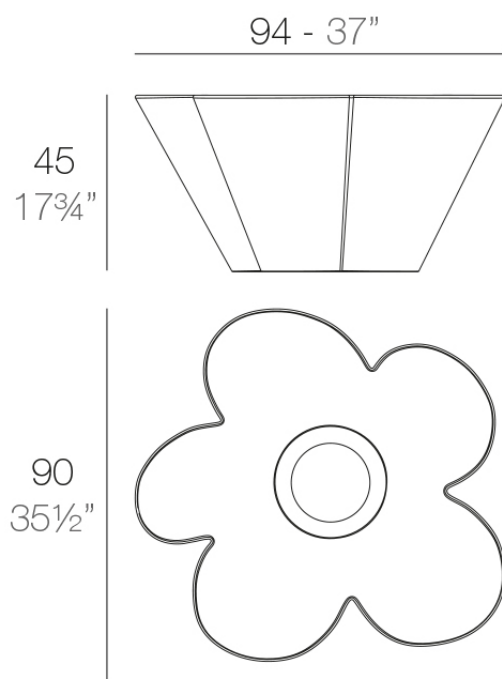

Info

Descripción

Fabricado con resina de polietileno mediante moldeo rotacional con doble pared. 100% Reciclable. Apto para exterior e interior. Disponible en varios acabados.

Peso: 14 Kg

AGATHA Mesa Baja (incluye portalápices)
AGATHA Low Table (pencil case included)