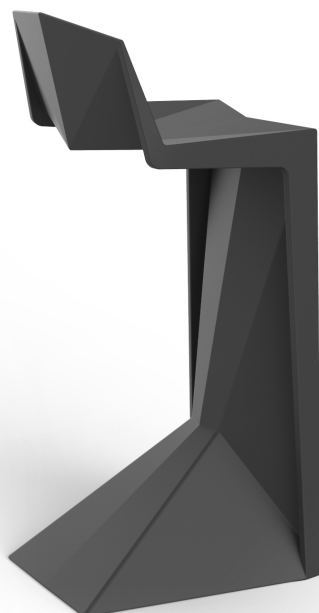

Voxel taburete

por Karim Rashid

GOOD DESIGN 2021 WINNER
Tumbona Voxel

El mobiliario de diseño de la colección Voxel, diseñado por Karim Rashid para Vondom, se caracteriza por sus **formas geométricas y facetadas**, todas ellas realizadas mediante moldeo por inyección de plástico. Colección formada por una silla, un sillón, una tumbona y el nuevo taburete de bar.

Info

Descripción

Peso: 4.79 Kg

Voxel. Bar Stool 35 1/2"
Voxel. Taburete Alto 90

Acabados

acabados

BASIC PP
Ref. 51040

navy

blanco

negro

rojo

ecru

Disponibile en varios colores

LACQUERED COLOR INJECTION PP
Ref. 51040F

blanco

negro