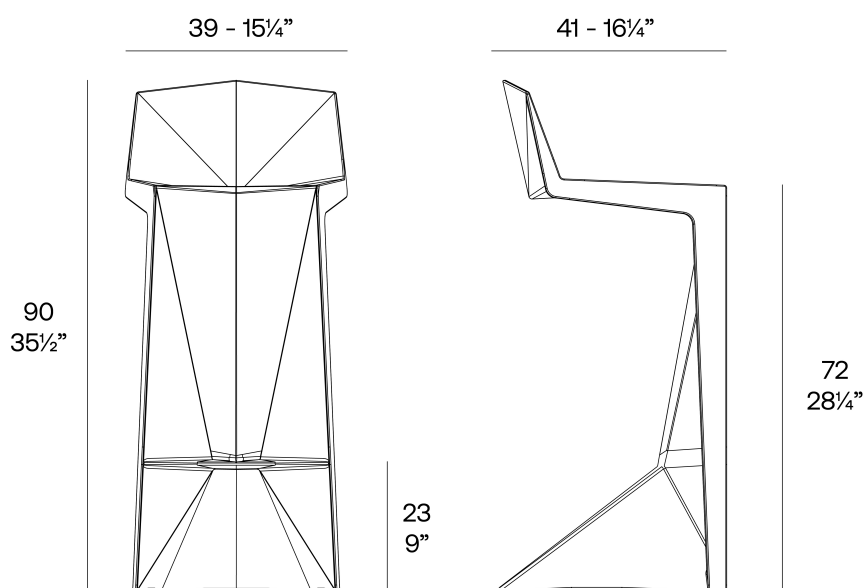

Voxel taburete

por Karim Rashid

GOOD DESIGN 2021 WINNER
Tumbona Voxel

El mobiliario de diseño de la colección Voxel, diseñado por Karim Rashid para Vondom, se caracteriza por sus **formas geométricas y facetadas**, todas ellas realizadas mediante moldeo por inyección de plástico. Colección formada por una silla, un sillón, una tumbona y el nuevo taburete de bar.

Info

Descripción

Peso: 4.79 Kg

Voxel. Bar Stool 35 1/2"
Voxel. Taburete Alto 90

Acabados

acabados

BASIC PP
Ref. 51040

navy

blanco

negro

rojo

ecru

Disponibile en varios colores

LACQUERED COLOR INJECTION PP
Ref. 51040F

blanco

negro