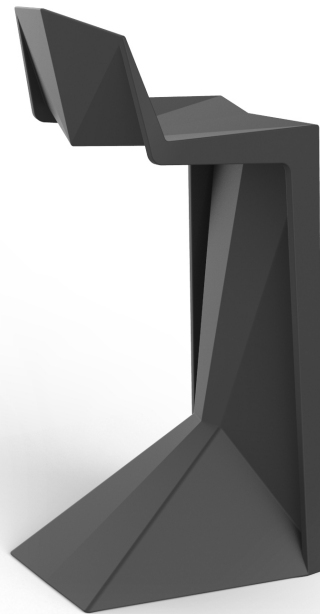

Voxel taburete

by Karim Rashid

GOOD DESIGN 2021 WINNER
Tumbona Voxel

El mobiliario de diseño de la colección Voxel, diseñado por Karim Rashid para Vondom, se caracteriza por sus **formas geométricas y facetadas**, todas ellas realizadas mediante moldeo por inyección de plástico. Colección formada por una silla, un sillón, una tumbona y el nuevo taburete de bar.

Info

Description

Weight: 4.79 Kg

Voxel. Bar Stool 35 1/2"
Voxel. Taburete Alto 90

Finishes

acabados

BASIC PP
Ref. 51040

white