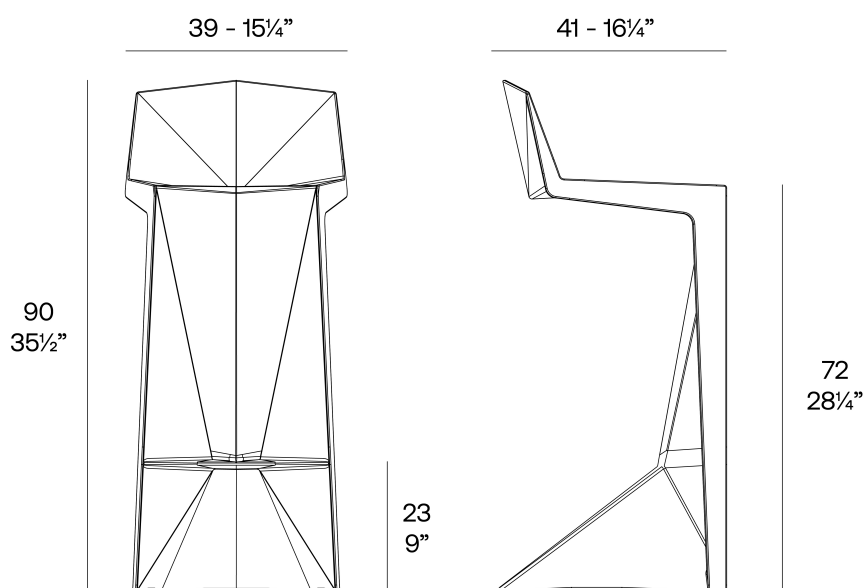

Voxel taburete

by Karim Rashid

GOOD DESIGN 2021 WINNER
Tumbona Voxel

El mobiliario de diseño de la colección Voxel, diseñado por Karim Rashid para Vondom, se caracteriza por sus **formas geométricas y facetadas**, todas ellas realizadas mediante moldeo por inyección de plástico. Colección formada por una silla, un sillón, una tumbona y el nuevo taburete de bar.

Info

Description

Weight: 4.79 Kg

Voxel. Bar Stool 35 1/2"
Voxel. Taburete Alto 90

Finishes

acabados

BASIC PP
Ref. 51040

white