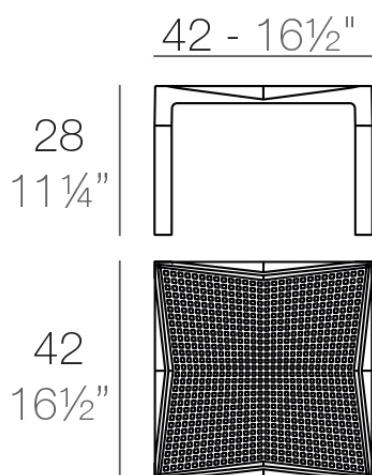

Voxel mesa tumbona

por Karim Rashid

GOOD DESIGN 2021 WINNER
Tumbona Voxel

El mobiliario de diseño de la colección Voxel, diseñado por Karim Rashid para Vondom, se caracteriza por sus **formas geométricas y facetadas**, todas ellas realizadas mediante moldeo por inyección de plástico. Colección formada por una silla, un sillón, una tumbona y el nuevo taburete de bar.

Info

Descripción

Fabricado en polipropileno por inyección con gas y reforzado con fibra de vidrio. Apilable. Disponible en varios colores. Apto para uso interior y exterior. 100% Reciclable.

Peso: 2 Kg

VOXEL Mesa Tumbona
VOXEL Sun Lounger Table
Ref:51038