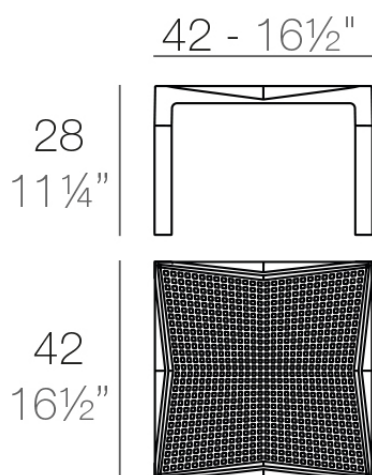

## Voxel mesa tumbona

por Karim Rashid

GOOD DESIGN 2021 WINNER  
Tumbona Voxel

El mobiliario de diseño de la colección Voxel, diseñado por Karim Rashid para Vondom, se caracteriza por sus **formas geométricas y facetadas**, todas ellas realizadas mediante moldeo por inyección de plástico. Colección formada por una silla, un sillón, una tumbona y el nuevo taburete de bar.

### Descripción

Fabricado en polipropileno por inyección con gas y reforzado con fibra de vidrio. Apilable. Disponible en varios colores. Apto para uso interior y exterior. 100% Reciclable.

Peso: 2 Kg

VOXEL Mesa Tumbona  
VOXEL Sun Lounger Table  
Ref:51038