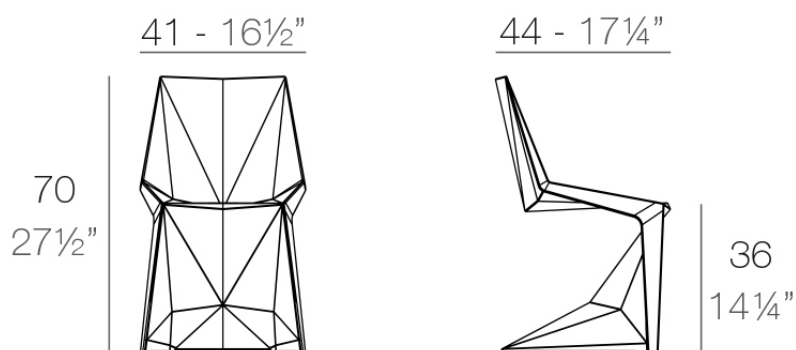

Voxel mini silla

por Karim Rashid

GOOD DESIGN 2021 WINNER
Tumbona Voxel

El mobiliario de diseño de la colección Voxel, diseñado por Karim Rashid para Vondom, se caracteriza por sus **formas geométricas y facetadas**, todas ellas realizadas mediante moldeo por inyección de plástico. Colección formada por una silla, un sillón, una tumbona y el nuevo taburete de bar.

Info

Descripción

Fabricado en polipropileno por inyección y reforzado con fibra de vidrio. Apilable. Disponible en varios colores. Apto para uso interior y exterior.

Peso: 3 Kg

VOXEL Silla mini
VOXEL Chair mini