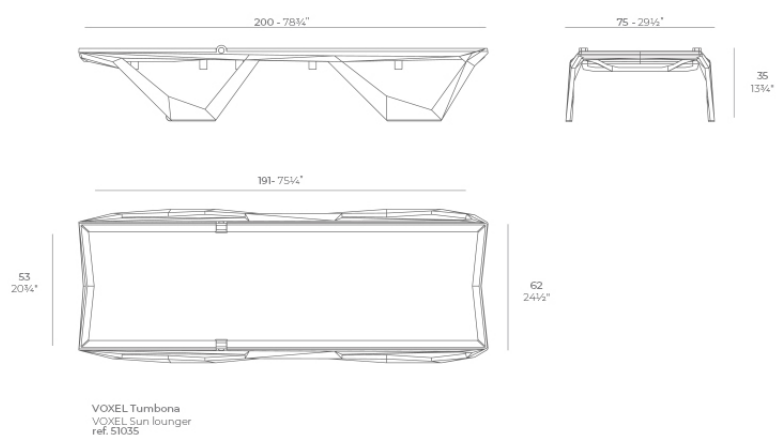

Voxel tumbona

por Karim Rashid

GOOD DESIGN 2021 WINNER
Tumbona Voxel

El mobiliario de diseño de la colección Voxel, diseñado por Karim Rashid para Vondom, se caracteriza por sus **formas geométricas y facetadas**, todas ellas realizadas mediante moldeo por inyección de plástico. Colección formada por una silla, un sillón, una tumbona y el nuevo taburete de bar.

Info

Descripción

Fabricado en polipropileno por inyección con gas y reforzado con fibra de vidrio. Apilable. Disponible en varios colores. Apto para uso interior y exterior.

Peso: 20.29 Kg

Acabados

acabados

BASIC PP
Ref. 51035

white

ecru

tortora

Disponibile en varios colores

Ambients