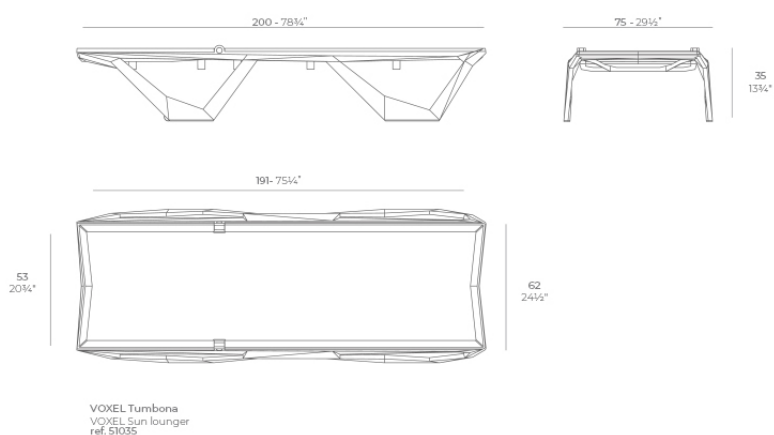

## Voxel tumbona

por Karim Rashid

GOOD DESIGN 2021 WINNER  
Tumbona Voxel

El mobiliario de diseño de la colección Voxel, diseñado por Karim Rashid para Vondom, se caracteriza por sus **formas geométricas y facetadas**, todas ellas realizadas mediante moldeo por inyección de plástico. Colección formada por una silla, un sillón, una tumbona y el nuevo taburete de bar.

### Descripción

Fabricado en polipropileno por inyección con gas y reforzado con fibra de vidrio. Apilable. Disponible en varios colores. Apto para uso interior y exterior.

Peso: 20.29 Kg