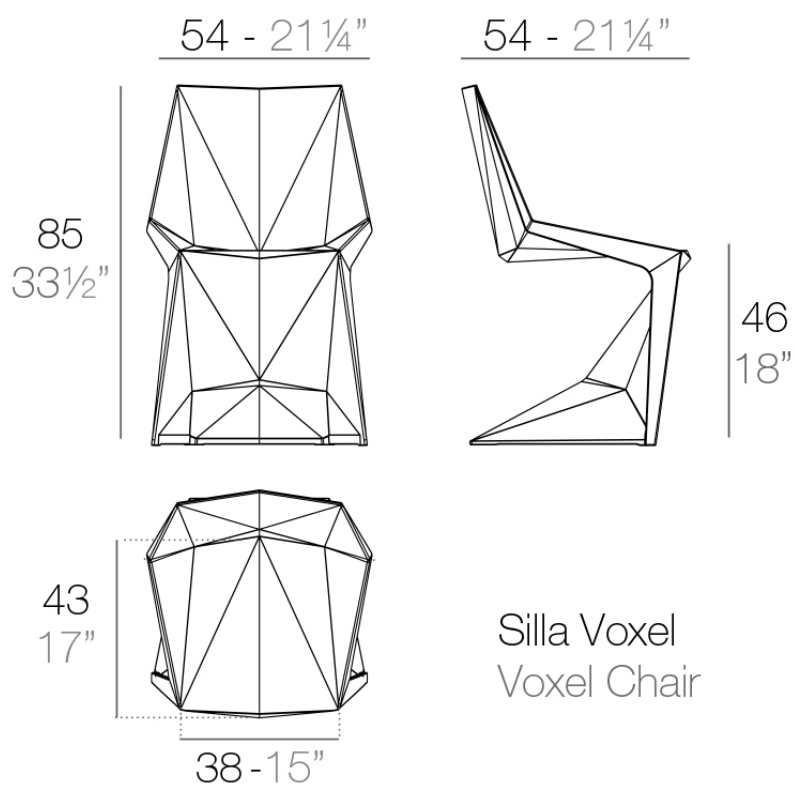

## Voxel silla

by Karim Rashid

GOOD DESIGN 2021 WINNER  
Tumbona Voxel

El mobiliario de diseño de la colección Voxel, diseñado por Karim Rashid para Vondom, se caracteriza por sus **formas geométricas y facetadas**, todas ellas realizadas mediante moldeo por inyección de plástico. Colección formada por una silla, un sillón, una tumbona y el nuevo taburete de bar.

### Description

Fabricado en polipropileno por inyección y reforzado con fibra de vidrio. Apilable. Disponible en varios colores. Apto para uso interior y exterior.

Weight: 6.5 Kg