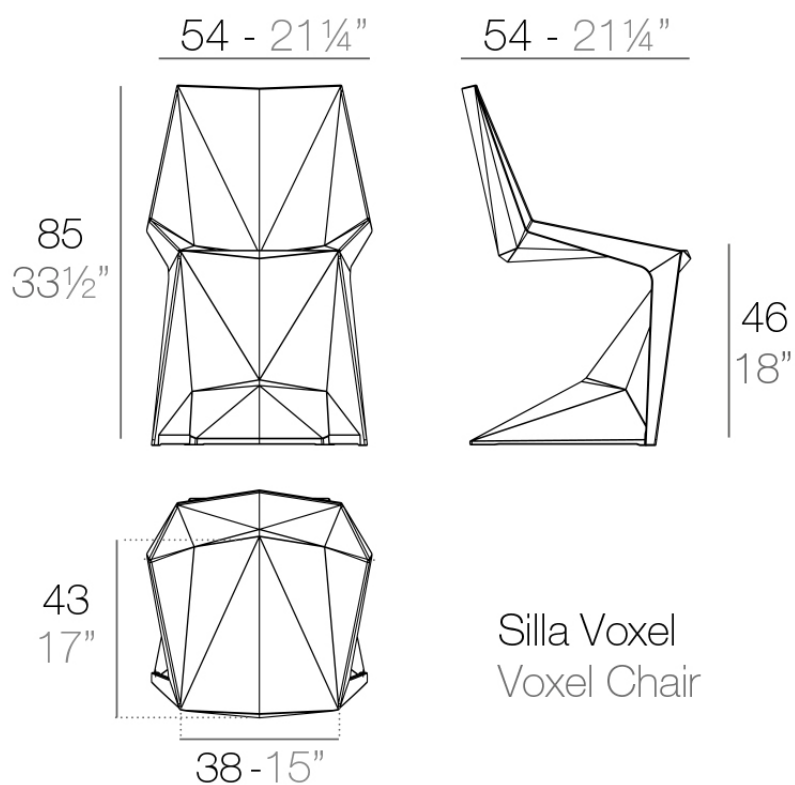

## Voxel silla

por Karim Rashid

GOOD DESIGN 2021 WINNER  
Tumbona Voxel

El mobiliario de diseño de la colección Voxel, diseñado por Karim Rashid para Vondom, se caracteriza por sus **formas geométricas y facetadas**, todas ellas realizadas mediante moldeo por inyección de plástico. Colección formada por una silla, un sillón, una tumbona y el nuevo taburete de bar.

### Descripción

Fabricado en polipropileno por inyección y reforzado con fibra de vidrio. Apilable. Disponible en varios colores. Apto para uso interior y exterior.

Peso: 6.5 Kg