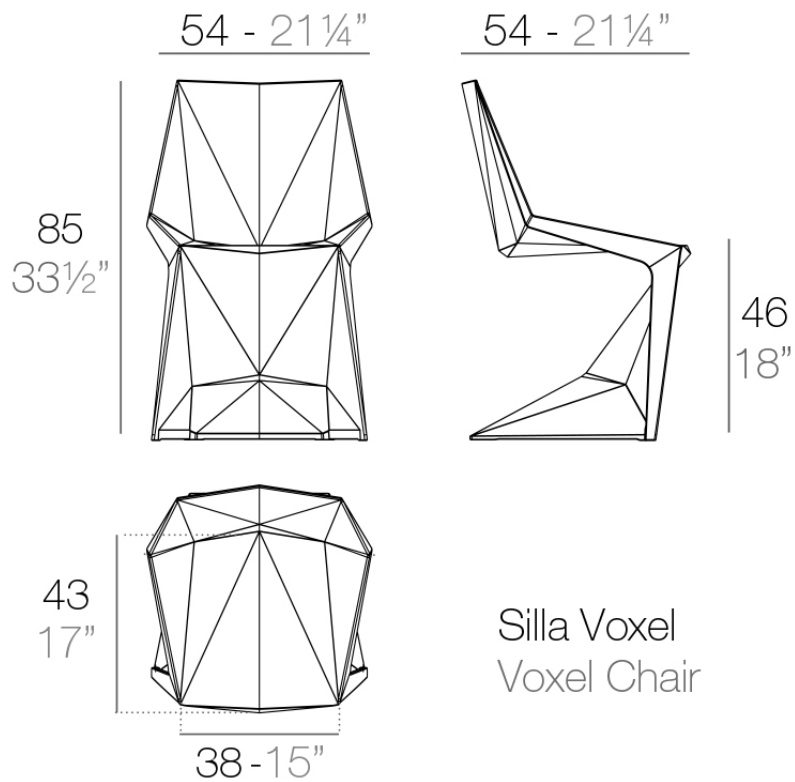

## Voxel silla

por Karim Rashid

GOOD DESIGN 2021 WINNER  
Tumbona Voxel

El mobiliario de diseño de la colección Voxel, diseñado por Karim Rashid para Vondom, se caracteriza por sus **formas geométricas y facetadas**, todas ellas realizadas mediante moldeo por inyección de plástico. Colección formada por una silla, un sillón, una tumbona y el nuevo taburete de bar.

### Descripción

Fabricado en polipropileno por inyección y reforzado con fibra de vidrio. Apilable. Disponible en varios colores. Apto para uso interior y exterior.

Peso: 6.5 Kg