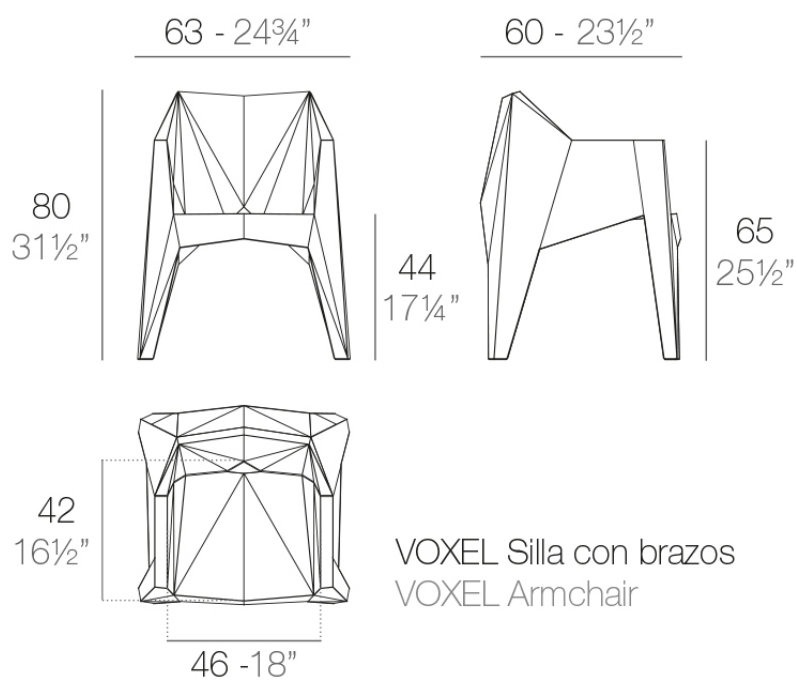

## Voxel sillón

por Karim Rashid

GOOD DESIGN 2021 WINNER  
Tumbona Voxel

El mobiliario de diseño de la colección Voxel, diseñado por Karim Rashid para Vondom, se caracteriza por sus **formas geométricas y facetadas**, todas ellas realizadas mediante moldeado por inyección de plástico. Colección formada por una silla, un sillón, una tumbona y el nuevo taburete de bar.

### Descripción

Fabricado en polipropileno por inyección y reforzado con fibra de vidrio. Apilable. Disponible en varios colores. Apto para uso interior y exterior.

Peso: 6.81 Kg