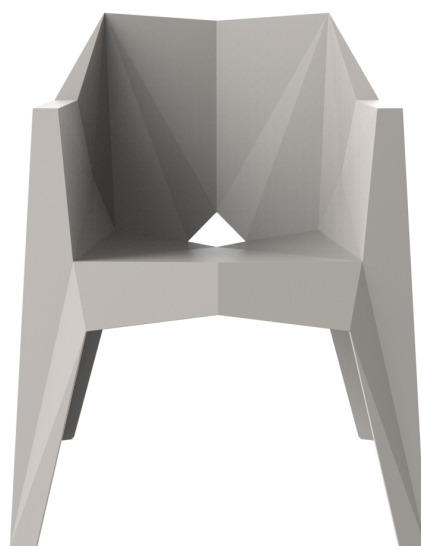

Voxel sillón

by Karim Rashid

GOOD DESIGN 2021 WINNER
Tumbona Voxel

El mobiliario de diseño de la colección Voxel, diseñado por Karim Rashid para Vondom, se caracteriza por sus **formas geométricas y facetadas**, todas ellas realizadas mediante moldeo por inyección de plástico. Colección formada por una silla, un sillón, una tumbona y el nuevo taburete de bar.

Info

Description

Fabricado en polipropileno por inyección y reforzado con fibra de vidrio. Apilable. Disponible en varios colores. Apto para uso interior y exterior.

Weight: 6.81 Kg

Accessories

- **Tejidos**

Tejidos

Finishes

acabados

BASIC PP

Ref. 51031

white

black

Disponibile en varios colores