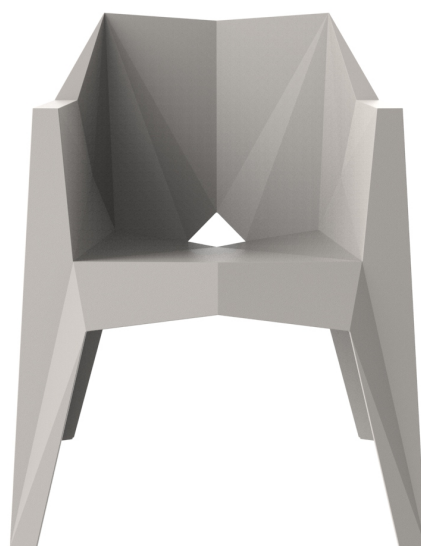

## Voxel sillón

por Karim Rashid

GOOD DESIGN 2021 WINNER  
Tumbona Voxel

El mobiliario de diseño de la colección Voxel, diseñado por Karim Rashid para Vondom, se caracteriza por sus **formas geométricas y facetadas**, todas ellas realizadas mediante moldeado por inyección de plástico. Colección formada por una silla, un sillón, una tumbona y el nuevo taburete de bar.

### Descripción

Fabricado en polipropileno por inyección y reforzado con fibra de vidrio. Apilable. Disponible en varios colores. Apto para uso interior y exterior.

Peso: 6.81 Kg