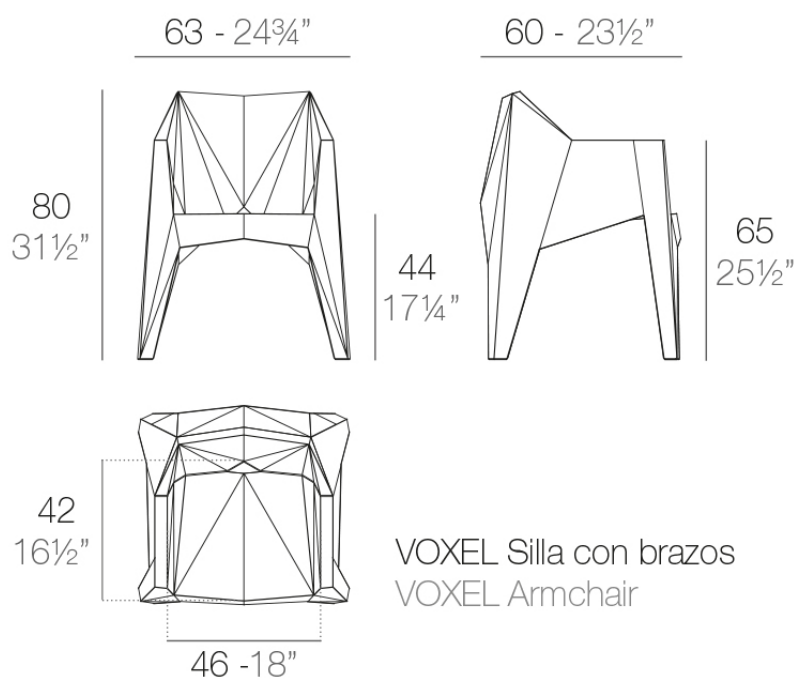

Voxel sillón

by Karim Rashid

GOOD DESIGN 2021 WINNER
Tumbona Voxel

El mobiliario de diseño de la colección Voxel, diseñado por Karim Rashid para Vondom, se caracteriza por sus **formas geométricas y facetadas**, todas ellas realizadas mediante moldeo por inyección de plástico. Colección formada por una silla, un sillón, una tumbona y el nuevo taburete de bar.

Info

Description

Fabricado en polipropileno por inyección y reforzado con fibra de vidrio. Apilable. Disponible en varios colores. Apto para uso interior y exterior.

Weight: 6.81 Kg

Accessories

- **Tejidos**