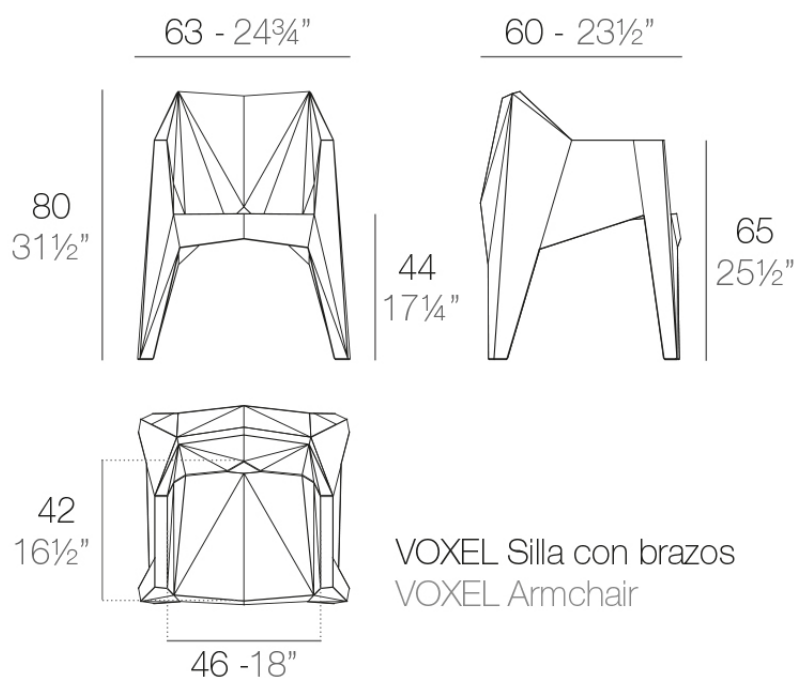

Voxel sillón

por Karim Rashid

GOOD DESIGN 2021 WINNER
Tumbona Voxel

El mobiliario de diseño de la colección Voxel, diseñado por Karim Rashid para Vondom, se caracteriza por sus **formas geométricas y facetadas**, todas ellas realizadas mediante moldeo por inyección de plástico. Colección formada por una silla, un sillón, una tumbona y el nuevo taburete de bar.

Info

Descripción

Fabricado en polipropileno por inyección y reforzado con fibra de vidrio. Apilable. Disponible en varios colores. Apto para uso interior y exterior.

Peso: 6.81 Kg

Accesorios

- **Tejidos**

Tejidos