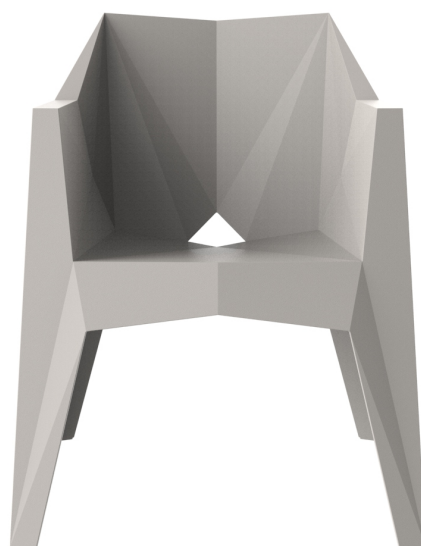

Voxel sillón

por Karim Rashid

GOOD DESIGN 2021 WINNER
Tumbona Voxel

El mobiliario de diseño de la colección Voxel, diseñado por Karim Rashid para Vondom, se caracteriza por sus **formas geométricas y facetadas**, todas ellas realizadas mediante moldeo por inyección de plástico. Colección formada por una silla, un sillón, una tumbona y el nuevo taburete de bar.

Info

Descripción

Fabricado en polipropileno por inyección y reforzado con fibra de vidrio. Apilable. Disponible en varios colores. Apto para uso interior y exterior.

Peso: 6.81 Kg

Accesorios

- **Tejidos**

Tejidos

Acabados

acabados

BASIC PP

Ref. 51031

white

black

Disponibile en varios colores

Ambients