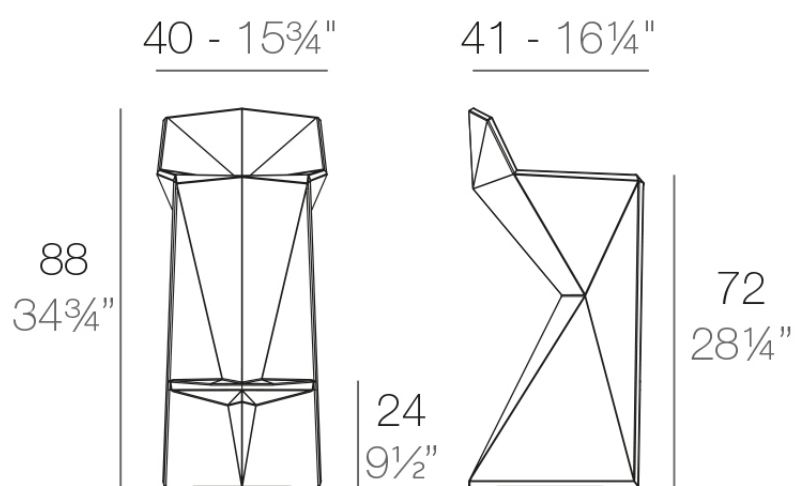

Info

Descripción

Fabricado con resina de polietileno mediante moldeo rotacional con doble pared. 100% Reciclable. Apto para exterior e interior. Disponible en varios acabados.

Peso: 5.51 Kg

VERTEX Taburete Alto