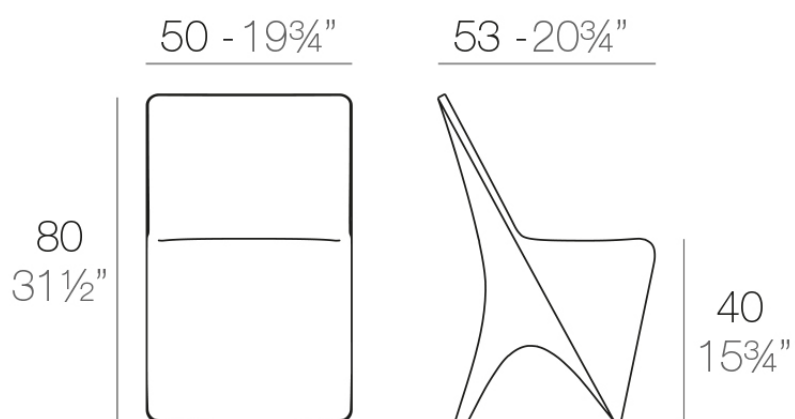

### Description

Fabricado con resina de polietileno mediante moldeo rotacional con doble pared. 100% Reciclable. Apto para exterior e interior. Disponible en varios acabados.

Weight: 7.5 Kg

PAL Silla  
PAL Chair