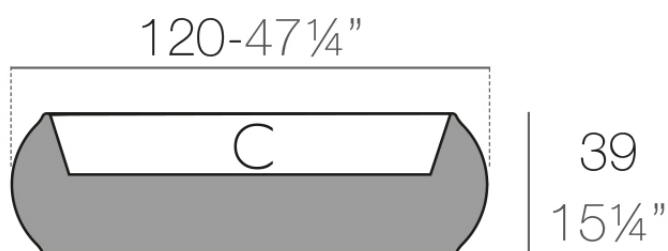

Info

Description

Macetero fabricado con resina de polietileno mediante moldeo rotacional con doble pared. 100% Reciclable. Apto para exterior e interior. Disponible en varios acabados.

105x27 - 41 1/4"x10 3/4"