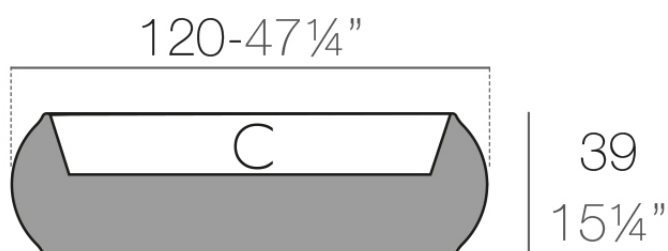

### Descripción

Macetero fabricado con resina de polietileno mediante moldeo rotacional con doble pared. 100% Reciclable. Apto para exterior e interior. Disponible en varios acabados.

105x27 - 41 1/4"x10 3/4"