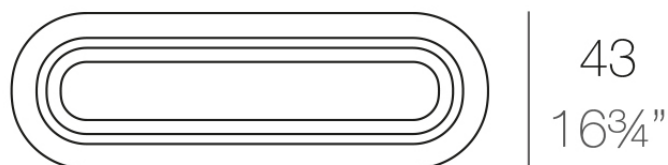

Info

Description

Macetero fabricado con resina de polietileno mediante moldeo rotacional con doble pared. 100% Reciclable. Apto para exterior e interior. Disponible en varios acabados.

105x27 - 41 1/4"x10 3/4"