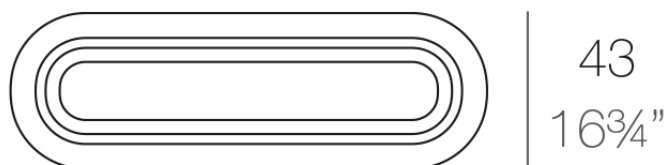

### Descripción

Macetero fabricado con resina de polietileno mediante moldeo rotacional con doble pared. 100% Reciclable. Apto para exterior e interior. Disponible en varios acabados.

105x27 - 41 1/4"x10 3/4"