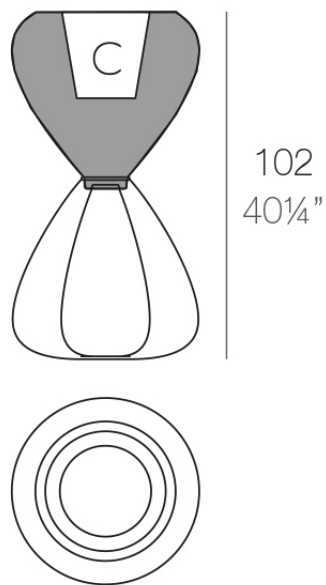

Info

Descripción

Macetero fabricado con resina de polietileno mediante moldeo rotacional con doble pared. 100% Reciclable. Apto para exterior e interior. Disponible en varios acabados.

Ø55-Ø21¾"

PAL Macetero 102 C = 20 L
PAL Planter 102 C = 5½ gal