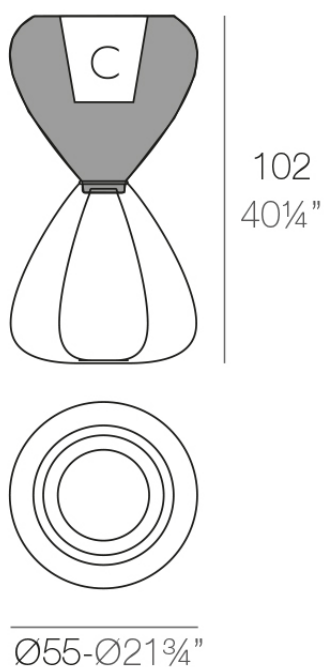

Info

Description

Macetero fabricado con resina de polietileno mediante moldeo rotacional con doble pared. 100% Reciclable. Apto para exterior e interior. Disponible en varios acabados.

PAL Macetero 102 C = 20 L
PAL Planter 102 C = 5 $\frac{1}{2}$ gal