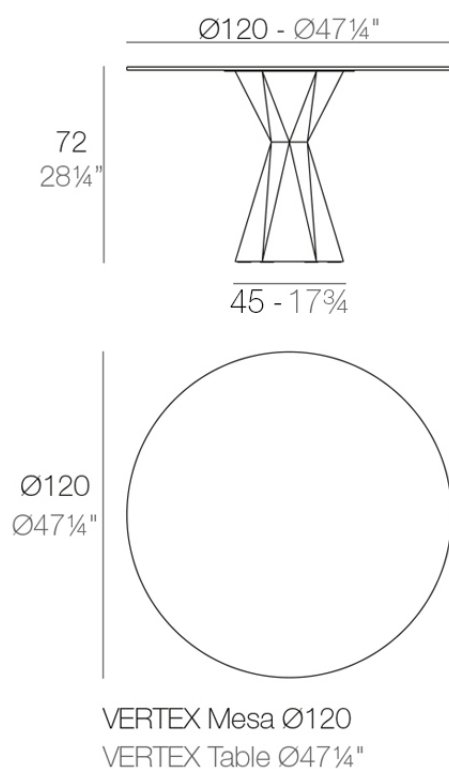

### Descripción

Fabricado con resina de polietileno mediante moldeo rotacional con doble pared. 100% Reciclable. Apto para exterior e interior. Disponible en varios acabados. Tablero en HPL.

Peso: 62.59 Kg