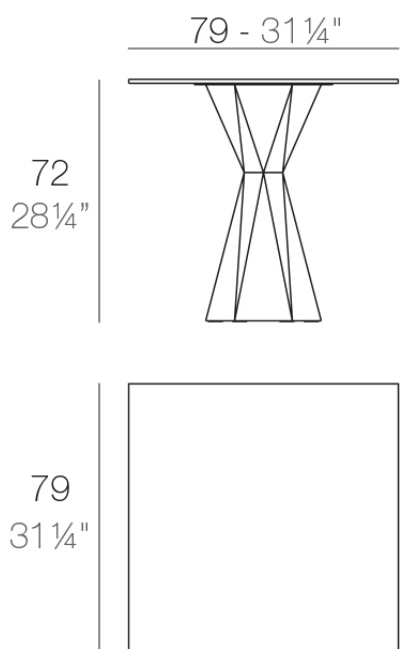

Info

Descripción

Fabricado con resina de polietileno mediante moldeo rotacional con doble pared. 100% Reciclable. Apto para exterior e interior. Disponible en varios acabados. Tablero en HPL.

Peso: 50.39 Kg