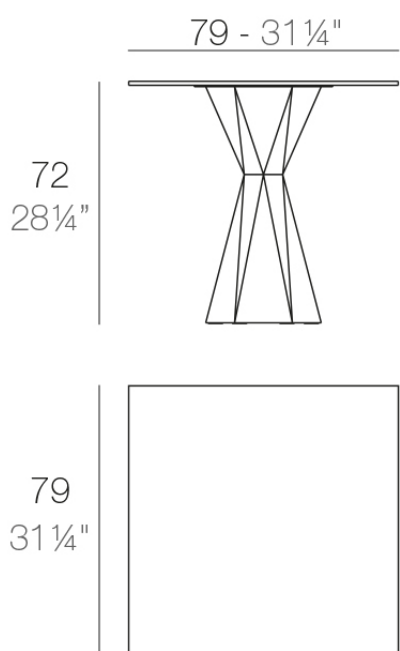

Info

Descripción

Fabricado con resina de polietileno mediante moldeo rotacional con doble pared. 100% Reciclable. Apto para exterior e interior. Disponible en varios acabados. Tablero en HPL.

Peso: 50.39 Kg