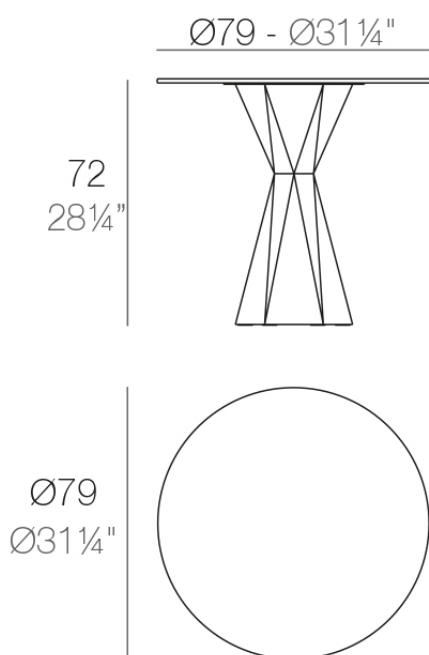

### Descripción

Fabricado con resina de polietileno mediante moldeo rotacional con doble pared. 100% Reciclable. Apto para exterior e interior. Disponible en varios acabados. Tablero en HPL.

Peso: 50.39 Kg