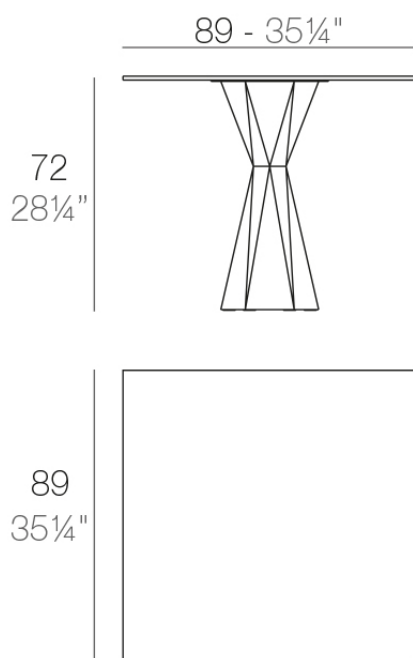

Info

Descripción

Fabricado con resina de polietileno mediante moldeo rotacional con doble pared. 100% Reciclable. Apto para exterior e interior. Disponible en varios acabados. Tablero en HPL.

Peso: 54.19 Kg

VERTEX Mesa 90x90
VERTEX Table 35½"x35½"

Acabados

acabados

BASIC

Ref. 51018CB

orange

white 201

ecru 2003