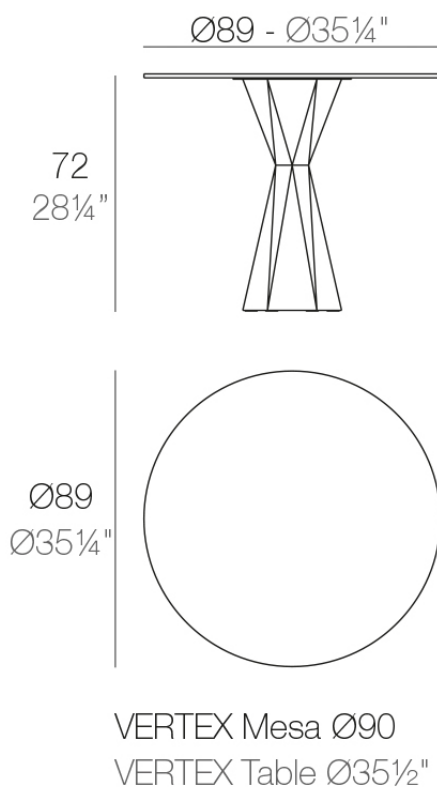

### Description

Fabricado con resina de polietileno mediante moldeo rotacional con doble pared. 100% Reciclable. Apto para exterior e interior. Disponible en varios acabados. Tablero en HPL.

Weight: 54.19 Kg