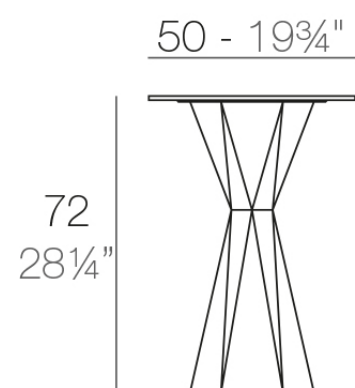

Info

Descripción

Fabricado con resina de polietileno mediante moldeo rotacional con doble pared. 100% Reciclable. Apto para exterior e interior. Disponible en varios acabados. Tablero en HPL.

Peso: 21.41 Kg