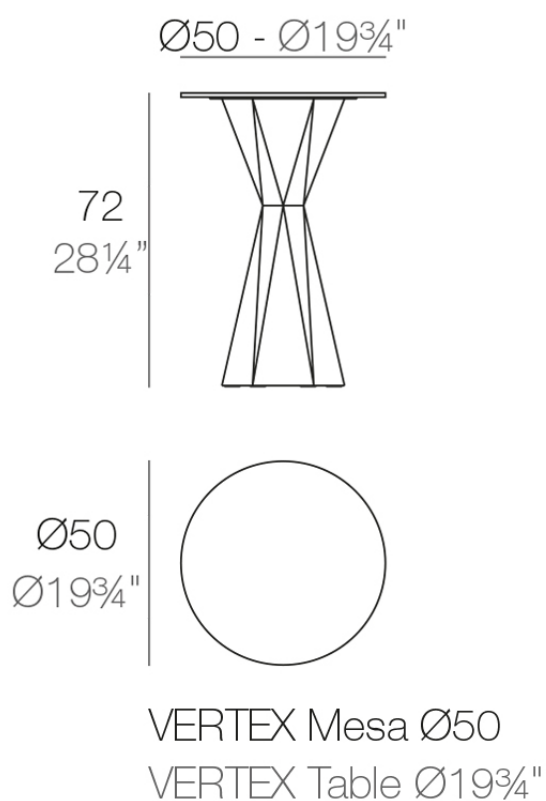

### Descripción

Fabricado con resina de polietileno mediante moldeo rotacional con doble pared. 100% Reciclable. Apto para exterior e interior. Disponible en varios acabados. Tablero de HPL

Peso: 21.41 Kg