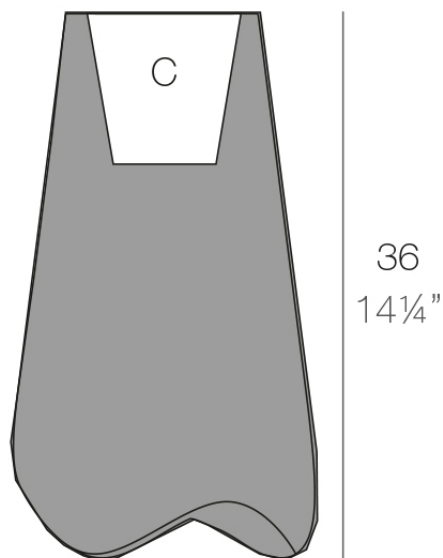

Info

Description

Macetero fabricado con resina de polietileno mediante moldeo rotacional con doble pared. 100% Reciclable. Apto para exterior e interior. Disponible en varios acabados.

Weight: 0.95 Kg

Ø18-Ø7"