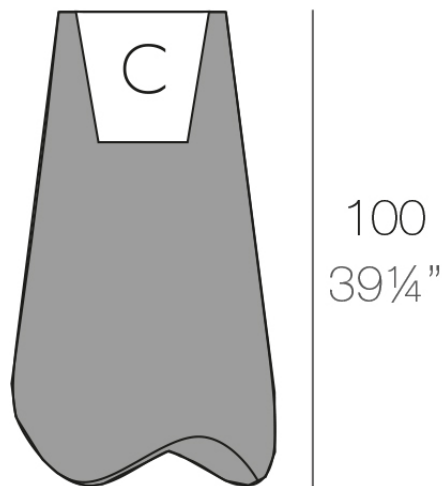

Info

Descripción

Macetero fabricado con resina de polietileno mediante moldeo rotacional con doble pared. 100% Reciclable. Apto para exterior e interior. Disponible en varios acabados.

Peso: 8.5 Kg

Ø55-Ø21¾"