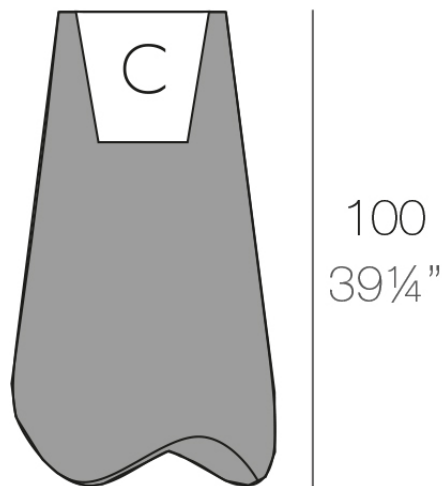

Info

Descripción

Macetero fabricado con resina de polietileno mediante moldeo rotacional con doble pared. 100% Reciclable. Apto para exterior e interior. Disponible en varios acabados.

Peso: 8.5 Kg

Ø55-Ø21¾"

PAL Macetero 100

C = 20 L

PAL Planter 100

C = 5½ gal