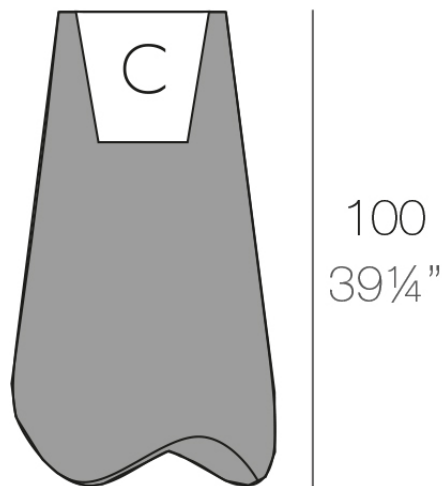

### Descripción

Macetero fabricado con resina de polietileno mediante moldeo rotacional con doble pared. 100% Reciclable. Apto para exterior e interior. Disponible en varios acabados.

Peso: 8.5 Kg

Ø55-Ø21¾"